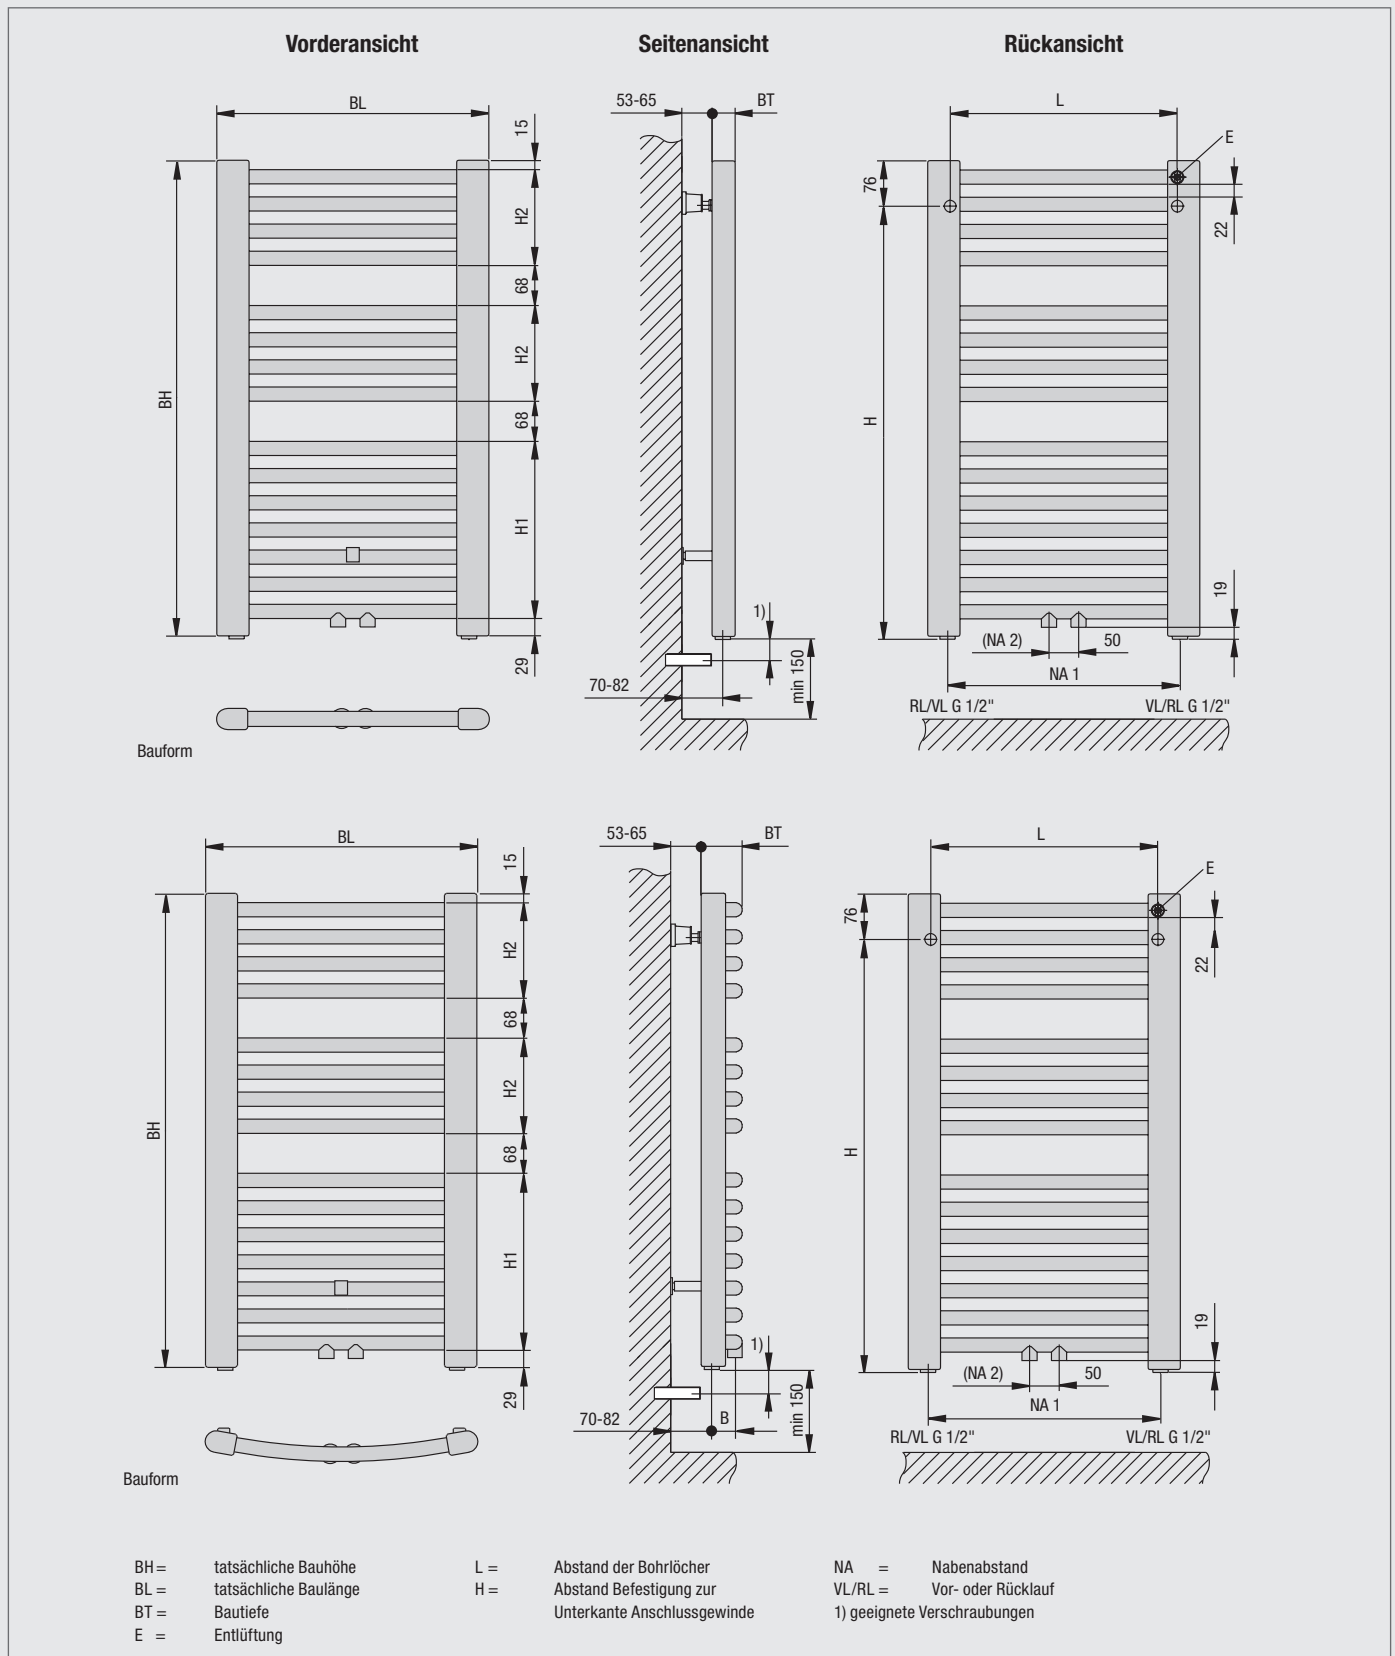

R+F Optiline-Anschluss-Set für Badheizkörper für Durchgang- und Eckausführung

zur Verwendung bei Heizkörpern mit Vor- und Rücklaufanschluss. Rohrabstand 50 mm. Bestehend aus: „Multiblock T“, Zweirohrarmatur mit Voreinstellung; Design-Abdeckung; „R+F Optiline Uni SH“, Thermostat mit Gewindeanschluss M 30 x 1,5; „SH - Cap“. Ventilgarnitur Eckform

EUROPA-50 BADHEIZKÖRPER – ZAHLEN UND FAKTEN

ANSCHLÜSSE

2 x G 1/2" Innengewinde nach unten, Vorlauf links oder rechts möglich

2 x G 1/2" Innengewinde mittig nach unten, Mittenanschluss 50 mm

ENTLÜFTUNG

G 1/4" (Innengewinde) nach hinten