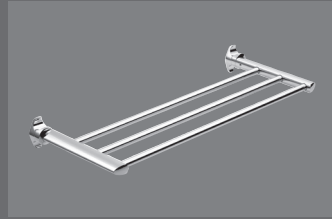

Charakteristisch ist vor allem die Form. Der Europa-50 Badheizkörper verfügt über weiße, waagerechte Rundrohre, die je nach Produktausführung wahlweise in gerader oder leicht nach außen gebogener Ausführung lieferbar sind. Diese werden durch senkrechte Sammelrohre harmonisch ergänzt – was eine stimmige Gesamtoptik garantiert. Zudem erleichtern großzügige Abstände zwischen den einzelnen Rohrblöcken die Trocknung der Handtücher.

Aus der Serie Europa sind im Programm von R+F Optiline hochwertige Armaturen, Keramiken, Duschtrennungen, Wannen und Badmöbel erhältlich.

ZUBEHÖR IM DETAIL

Handtuchhaken
Bautiefe 74 mm

Art.-Nr. 70 878 80 201 000, alu-lackiert
Art.-Nr. 70 878 80 202 000, verchromt

Handtuchablage
Bautiefe 211 mm

passend für Baulänge 599 mm
ablängbar für Baulänge 450 mm
Art.-Nr. 70 878 80 226 000, alu-lackiert
Art.-Nr. 70 878 80 227 000, verchromt

passend für Baulänge 899 mm
ablängbar für Baulänge 749 mm
Art.-Nr. 70 878 80 229 000, alu-lackiert
Art.-Nr. 70 878 80 230 000, verchromt