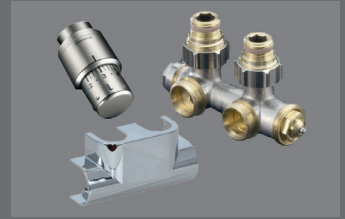

Charakteristisch ist vor allem die Form. Der Europa-50 Badheizkörper verfügt über weiße, waagerechte Rundrohre, die je nach Produktausführung wahlweise in gerader oder leicht nach außen gebogener Ausführung lieferbar sind. Diese werden durch senkrechte Sammelrohre harmonisch ergänzt – was eine stimmige Gesamtoptik garantiert. Zudem erleichtern großzügige Abstände zwischen den einzelnen Rohrblöcken die Trocknung der Handtücher.

Aus der Serie Europa sind im Programm von R+F Optiline hochwertige Armaturen, Keramiken, Duschtrennungen, Wannen und Badmöbel erhältlich.

ZUBEHÖR IM DETAIL

Handtuchhaken
Bautiefe 74 mm

Art.-Nr. 70 878 80 201 000, alu-lackiert
Art.-Nr. 70 878 80 202 000, verchromt

Handtuchablage
Bautiefe 211 mm

passend für Baulänge 599 mm
ablängbar für Baulänge 450 mm
Art.-Nr. 70 878 80 226 000, alu-lackiert
Art.-Nr. 70 878 80 227 000, verchromt

passend für Baulänge 899 mm
ablängbar für Baulänge 749 mm
Art.-Nr. 70 878 80 229 000, alu-lackiert
Art.-Nr. 70 878 80 230 000, verchromt

R+F Optiline-Anschluss-Set für Badheizkörper für Durchgang- und Eckausführung

zur Verwendung bei Heizkörpern mit Vor- und Rücklaufanschluss. Rohrabstand 50 mm. Bestehend aus: „Multiblock T“, Zweirohrarmatur mit Voreinstellung; Design-Abdeckung; „R+F Optiline Uni SH“, Thermostat mit Gewindeanschluss M 30 x 1,5; „SH - Cap“. Ventilgarnitur Eckform