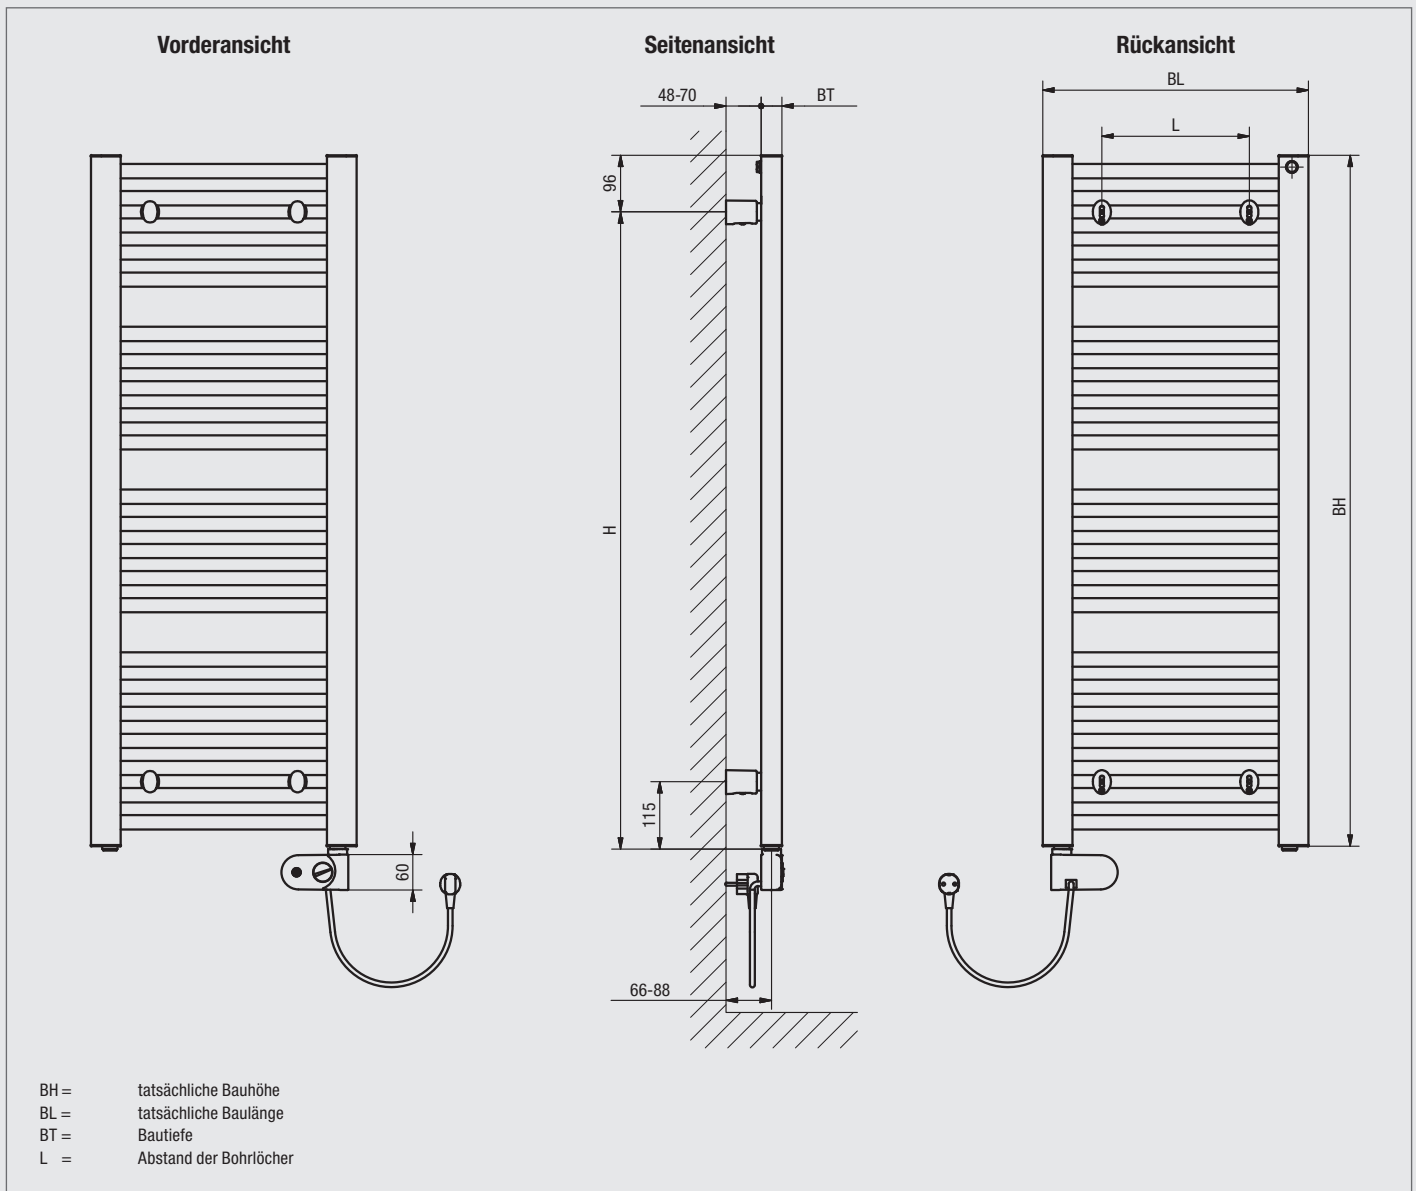

EUROPA-E BADHEIZKÖRPER – ZAHLEN UND FAKTEN

KENNZAHLEN EUROPA-E

Artikelnummer	Bauhöhe BH	Baulänge BL	Bautiefe BT	Wärmeleistung E-Set EC	Befestigung zu Unterkante Anschlussgewinde H	Abstand der Bohrlöcher L
	mm	mm	mm	Watt	mm	mm
70 878 24 041 084	804	450	35	400	733	250
70 878 24 041 086	804	599	35	400	733	399
70 878 24 041 124	1172	450	35	600	1101	250
70 878 24 041 126	1172	599	35	800	1101	399
70 878 24 041 154	1448	450	35	600	1377	250
70 878 24 041 156	1448	599	35	800	1377	399
70 878 24 041 184	1770	450	35	800	1699	250
70 878 24 041 186	1770	599	35	1200	1699	399