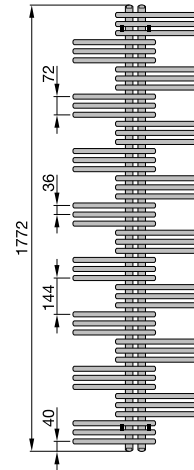

Produktbeschreibung

Das Original in der „Palmenform“: Die seitlich offene, symmetrische Anordnung der Rundrohre ist ideal zum Aufhängen von Handtüchern, Bademänteln und Kleidungsstücken.

Vorteile

- Geringe Bautiefe
- Leichte Reinigung (Lammfell-Reinigungsbürste)
- Ideal zum Aufhängen der Handtücher
- Abgerundete Kanten
- Transparente Optik
- Anschluss von oben möglich
- Mixbetrieb mit Anschluss-Armatur möglich

Anschluss an Warmwasser-Zentralheizung

Ausführung lackiert

Modell	H mm	L mm	Wärmeleistung			Exp. n	Zuordnung E-Patrone Watt	V dm ³	M kg
			EN 442 ① Watt	70/55/24 Watt	55/45/24 Watt				
Ausführung einlagig									
YS-090-050	908	500	321	229	141	1,24	300	2,6	8,4
YS-130-050	1340	500	477	339	207	1,26	300	4,0	12,4
YS-180-050	1772	500	621	443	271	1,25	600	5,2	16,6
YS-130-060	1340	600	541	385	235	1,26	300	4,3	14,0
YS-180-060	1772	600	706	502	306	1,26	600	5,7	18,6
YS-130-080	1340	800	661	469	285	1,27	600	5,1	17,1
YS-180-080	1772	800	863	608	367	1,29	600	6,7	22,7
Ausführung doppelagig									
YSD-090-50	908	500	484	341	206	1,29	300	4,2	14,8
YSD-130-50	1340	500	717	508	309	1,27	600	6,4	22,0
YSD-180-50	1772	500	926	653	394	1,29	900	8,4	29,4
YSD-130-60	1340	600	828	585	354	1,28	600	7,1	25,1
YSD-180-60	1772	600	1063	747	449	1,30	900	9,4	33,4
YSD-130-80	1340	800	1024	720	432	1,30	900	8,5	31,2
YSD-180-80	1772	800	1322	925	551	1,32	1200	11,4	41,4

Betrieb rein elektrisch

Ausführung lackiert

Modell	H mm	L mm	Zuordnung E-Patrone
			Watt
Ausführung einlagig			
YSE-090-050/RD	1058	500	300
YSE-130-050/RD	1490	500	300
YSE-130-060/RD	1490	600	300
YSE-180-060/RD	1922	600	600
YSE-130-080/RD	1490	800	600
YSE-180-080/RD	1922	800	600
Ausführung doppelagig			
YSDE-180-060/RD	1922	600	900
YSDE-180-080/RD	1922	800	1200

- H = Bauhöhe
- L = Baulänge
- ① = Wärmeleistung gemessen nach EN 442, Δ T 50 K (75/65/20 °C)
- V = Wasserinhalt
- M = Gewicht

V0113_RAD_DAS_Yucca, de, Änderungen vorbehalten