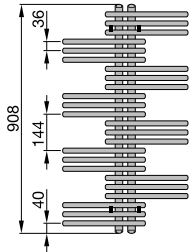

Produktbeschreibung

Das Original in der „Palmenform“: Die seitlich offene, symmetrische Anordnung der Rundrohre ist ideal zum Aufhängen von Handtüchern, Bademänteln und Kleidungsstücken.

Vorteile

- Geringe Bautiefe
- Leichte Reinigung (Lammfell-Reinigungsbürste)
- Ideal zum Aufhängen der Handtücher
- Abgerundete Kanten
- Transparente Optik
- Anschluss von oben möglich
- Mixbetrieb mit Anschluss-Armatur möglich

Anschluss an Warmwasser-Zentralheizung

Ausführung lackiert

Modell	H mm	L mm	Wärmeleistung			Exp. n	Zuordnung E-Patrone Watt	V dm ³	M kg
			EN 442 ① Watt	70/55/24 Watt	55/45/24 Watt				
Ausführung einlagig									
YS-090-050	908	500	321	229	141	1,24	300	2,6	8,4
YS-130-050	1340	500	477	339	207	1,26	300	4,0	12,4
YS-180-050	1772	500	621	443	271	1,25	600	5,2	16,6
YS-130-060	1340	600	541	385	235	1,26	300	4,3	14,0
YS-180-060	1772	600	706	502	306	1,26	600	5,7	18,6
YS-130-080	1340	800	661	469	285	1,27	600	5,1	17,1
YS-180-080	1772	800	863	608	367	1,29	600	6,7	22,7
Ausführung doppelagig									
YSD-090-50	908	500	484	341	206	1,29	300	4,2	14,8
YSD-130-50	1340	500	717	508	309	1,27	600	6,4	22,0
YSD-180-50	1772	500	926	653	394	1,29	900	8,4	29,4
YSD-130-60	1340	600	828	585	354	1,28	600	7,1	25,1
YSD-180-60	1772	600	1063	747	449	1,30	900	9,4	33,4
YSD-130-80	1340	800	1024	720	432	1,30	900	8,5	31,2
YSD-180-80	1772	800	1322	925	551	1,32	1200	11,4	41,4

Betrieb rein elektrisch

Ausführung lackiert

Modell	H mm	L mm	Zuordnung E-Patrone
			Watt
Ausführung einlagig			
YSE-090-050/RD	1058	500	300
YSE-130-050/RD	1490	500	300
YSE-130-060/RD	1490	600	300
YSE-180-060/RD	1922	600	600
YSE-130-080/RD	1490	800	600
YSE-180-080/RD	1922	800	600
Ausführung doppelagig			
YSDE-180-060/RD	1922	600	900
YSDE-180-080/RD	1922	800	1200

- H = Bauhöhe
- L = Baulänge
- ① = Wärmeleistung gemessen nach EN 442, Δ T 50 K (75/65/20 °C)
- V = Wasserinhalt
- M = Gewicht

V0113_RAD_DAS_Yucca, de, Änderungen vorbehalten