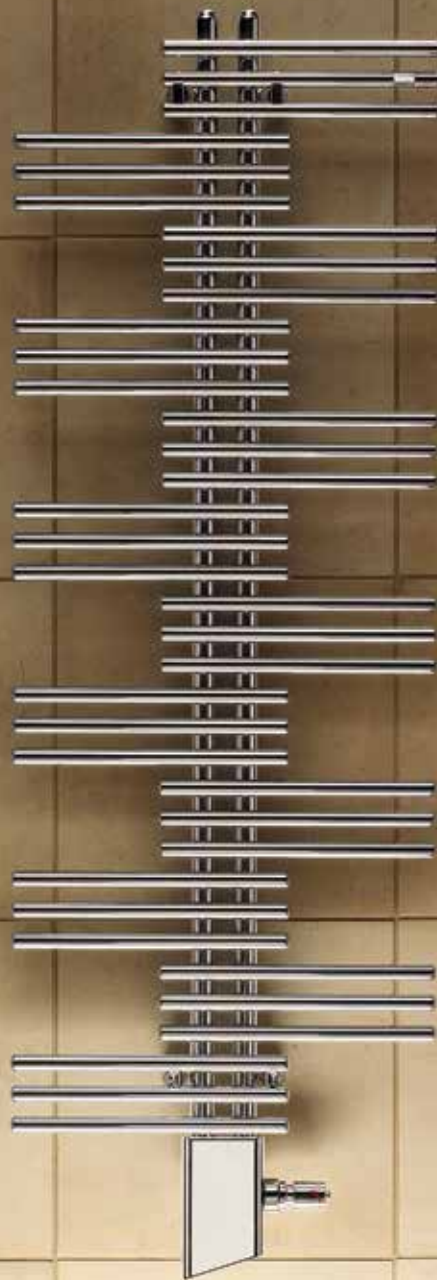

zehnder *yucca*

zehnder

always
around you

Heizung

Kühlung

Frische Luft

Saubere Luft