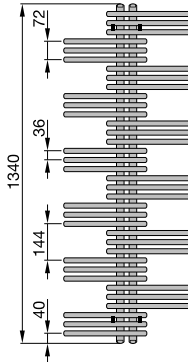

Produktbeschreibung

Das Original in der „Palmenform“: Die seitlich offene, symmetrische Anordnung der Rundrohre ist ideal zum Aufhängen von Handtüchern, Bademänteln und Kleidungsstücken.

Vorteile

- Geringe Bautiefe
- Leichte Reinigung (Lammfell-Reinigungsbürste)
- Ideal zum Aufhängen der Handtücher
- Abgerundete Kanten
- Transparente Optik
- Anschluss von oben möglich
- Mixbetrieb mit Anschluss-Armatur möglich

Anschluss an Warmwasser-Zentralheizung

Ausführung lackiert

Modell	H mm	L mm	Wärmeleistung			Exp. n	Zuordnung E-Patrone Watt	V dm ³	M kg
			EN 442 ① Watt	70/55/24 Watt	55/45/24 Watt				
Ausführung einlagig									
YS-090-050	908	500	321	229	141	1,24	300	2,6	8,4
YS-130-050	1340	500	477	339	207	1,26	300	4,0	12,4
YS-180-050	1772	500	621	443	271	1,25	600	5,2	16,6
YS-130-060	1340	600	541	385	235	1,26	300	4,3	14,0
YS-180-060	1772	600	706	502	306	1,26	600	5,7	18,6
YS-130-080	1340	800	661	469	285	1,27	600	5,1	17,1
YS-180-080	1772	800	863	608	367	1,29	600	6,7	22,7
Ausführung doppelagig									
YSD-090-50	908	500	484	341	206	1,29	300	4,2	14,8
YSD-130-50	1340	500	717	508	309	1,27	600	6,4	22,0
YSD-180-50	1772	500	926	653	394	1,29	900	8,4	29,4
YSD-130-60	1340	600	828	585	354	1,28	600	7,1	25,1
YSD-180-60	1772	600	1063	747	449	1,30	900	9,4	33,4
YSD-130-80	1340	800	1024	720	432	1,30	900	8,5	31,2
YSD-180-80	1772	800	1322	925	551	1,32	1200	11,4	41,4

Betrieb rein elektrisch

Ausführung lackiert

Modell	H mm	L mm	Zuordnung E-Patrone
			Watt
Ausführung einlagig			
YSE-090-050/RD	1058	500	300
YSE-130-050/RD	1490	500	300
YSE-130-060/RD	1490	600	300
YSE-180-060/RD	1922	600	600
YSE-130-080/RD	1490	800	600
YSE-180-080/RD	1922	800	600
Ausführung doppelagig			
YSDE-180-060/RD	1922	600	900
YSDE-180-080/RD	1922	800	1200

- H = Bauhöhe
- L = Baulänge
- ① = Wärmeleistung gemessen nach EN 442, Δ T 50 K (75/65/20 °C)
- V = Wasserinhalt
- M = Gewicht

V0113_RAD_DAS_Yucca, de, Änderungen vorbehalten