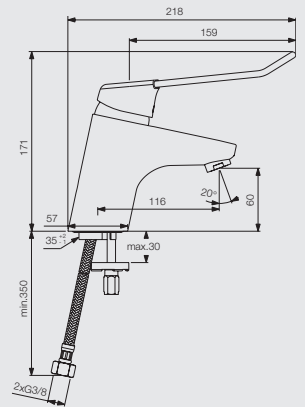

Waschtisch-Einhebelmischer

mit langem offenen Griffhebel
ohne Ablaufgarnitur
Art.-Nr. 30 702 02 000 010

Bidet-Einhebelmischer

Art.-Nr. 30 702 12 000 000

Aufputz-Einhebel-Wannenbatterie

Art.-Nr. 30 702 16 000 000