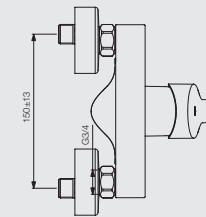

Waschtisch-Einhebelmischer

mit langem offenen Griffhebel
ohne Ablaufgarnitur
Art.-Nr. 30 702 02 000 010

Bidet-Einhebelmischer

Art.-Nr. 30 702 12 000 000

Aufputz-Einhebel-Wannenbatterie

Art.-Nr. 30 702 16 000 000

Aufputz-Einhebel-Brausebatterie

Art.-Nr. 30 702 26 000 000

Universal Unterputzteil

EASY-Box Grundkörper
Art.-Nr. 30 508 67 500 000
Verlängerungsset für EASY-Box
Art.-Nr. 30 508 67 500 901 (o. Abb.)

EUROPA ARMATUREN – ZAHLEN UND FAKTEN