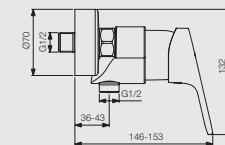

Aufputz-Einhebel-Brausebatterie

Art.-Nr. 30 702 26 000 000