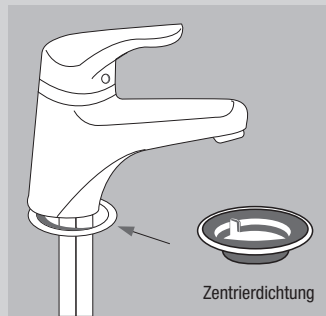

Europa Armaturen sind ausgestattet mit neuester Technik und vielen praktischen Details, die Bedienung, Wartung und Installation merklich erleichtern.

Ganz einfach Wasser sparen

Dank der Click-Technologie arbeitet die Armatur umweltfreundlich mit 50 % Wasserleistung – bis zum Click. Das spart Wasser-, Abwasser- und Energiekosten. Ist dieser Widerstand überwunden, wird bis zu 100 % Wasser eingespeist.

Stufenlose Temperierung

Der 90/120°-Schwenkbereich ermöglicht eine komfortable und sichere Einstellung der Wassertemperatur – exakt abgestimmt auf die jeweiligen Nutzerbedürfnisse.

Praktische Heißwassersperre

Durch einfaches Justieren des roten Kunststoffringes an der Kartusche kann die Maximaltemperatur begrenzt werden. Ergebnis: Ein effektiver Schutz vor Verbrühungen.

Fester Stand garantiert

Die Waschtisch-Zentrierdichtung sichert eine leichte Ausrichtung und die optimale Abdichtung.

Kinderleichte Fixierung

Die Easy-Fix-Befestigung sorgt für eine problemlose Installation und eine einfache Montage des Hufeisens.

Multitalent unter der Wand

Die EASY-Box vereint sämtliche Anschlusslösungen für Brause- und Badearmaturen sowie Einzelthermostate in nur einem Basis-Bausatz.