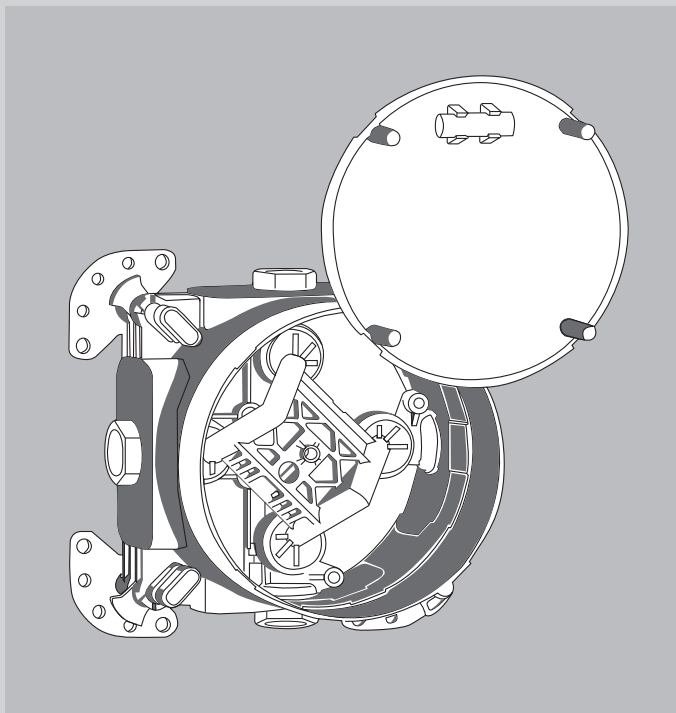

Durch einfaches Justieren des roten Kunststoffringes an der Kartusche kann die Maximaltemperatur begrenzt werden. Ergebnis: Ein effektiver Schutz vor Verbrühungen.

Fester Stand garantiert

Die Waschtisch-Zentrierdichtung sichert eine leichte Ausrichtung und die optimale Abdichtung.

Kinderleichte Fixierung

Die Easy-Fix-Befestigung sorgt für eine problemlose Installation und eine einfache Montage des Hufeisens.

Multitalent unter der Wand

Die EASY-Box vereint sämtliche Anschlusslösungen für Brause- und Badearmaturen sowie Einzelthermostate in nur einem Basis-Bausatz.

Das innovative Befestigungskonzept Fast-Fix ermöglicht volle Flexibilität bei leichter Installation. Ganz gleich, ob die Box in, auf oder vor die Wand, auf einem Trägersystem, auf Fertighaus-Montagezellen oder Fertizellen installiert werden soll. Dank des dreifach gesicherten Dicht-Fix-Systems nach DIN 18195 bleibt die Wand immer absolut trocken.