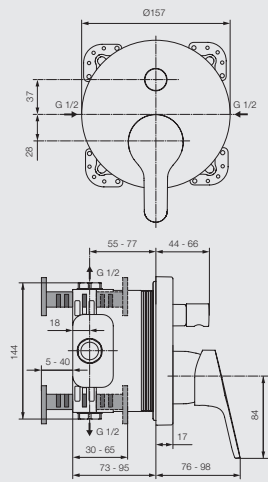

Waschtisch-Einhebelmischer

mit langem offenen Griffhebel
ohne Ablaufgarnitur
Art.-Nr. 30 702 02 000 010

Bidet-Einhebelmischer

Art.-Nr. 30 702 12 000 000

Aufputz-Einhebel-Wannenbatterie

Art.-Nr. 30 702 16 000 000

Aufputz-Einhebel-Brausebatterie

Art.-Nr. 30 702 26 000 000

Universal Unterputzteil

EASY-Box Grundkörper
Art.-Nr. 30 508 67 500 000
Verlängerungsset für EASY-Box
Art.-Nr. 30 508 67 500 901 (o. Abb.)

EUROPA ARMATUREN – ZAHLEN UND FAKTEN

Unterputz-Einhebel-Wannenbatterie

Art.-Nr. 30 700 18 000 000

eigensicher (o. Abb.)

Art.-Nr. 30 700 18 000 500

Unterputz-Einhebel-Brausebatterie

Art.-Nr. 30 702 28 000 000