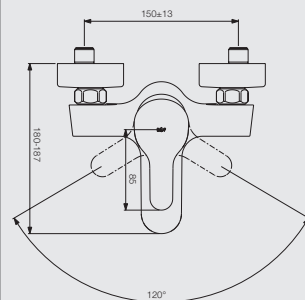

Waschtisch-Einhebelmischer

mit langem offenen Griffhebel
ohne Ablaufgarnitur
Art.-Nr. 30 702 02 000 010

Bidet-Einhebelmischer

Art.-Nr. 30 702 12 000 000

Aufputz-Einhebel-Wannenbatterie

Art.-Nr. 30 702 16 000 000