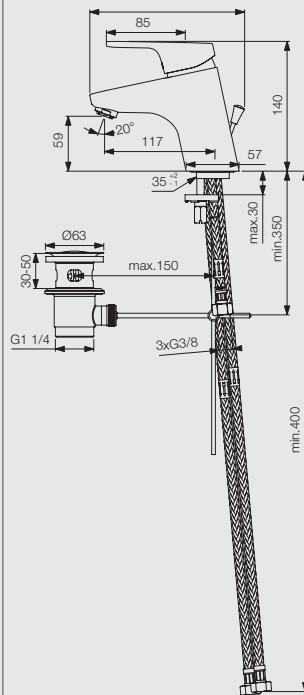

Waschtisch-Einhebelmischer

Niederdruck-Variante mit Ablaufgarnitur
Art.-Nr. 30 702 10 000 000