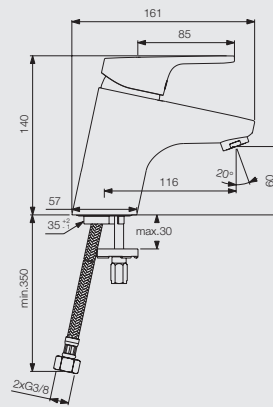

Universal Unterputzteil

EASY-Box Grundkörper

für Wannen- und Brausearmaturen sowie Einzelthermostate, Einbautiefe: 128 mm

Art.-Nr. 30 508 67 500 000

EUROPA ARMATUREN – ZAHLEN UND FAKTEN

Waschtisch-Einhebelmischer

Waschtisch-Einhebelmischer

mit langem offenen Griffhebel
ohne Ablaufgarnitur
Art.-Nr. 30 702 02 000 010

Bidet-Einhebelmischer

Art.-Nr. 30 702 12 000 000

Aufputz-Einhebel-Wannenbatterie

Art.-Nr. 30 702 16 000 000