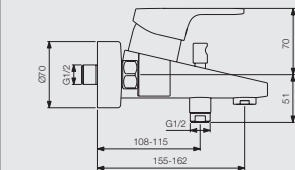

Waschtisch-Einhebelmischer

mit langem offenen Griffhebel
ohne Ablaufgarnitur
Art.-Nr. 30 702 02 000 010

Bidet-Einhebelmischer

Art.-Nr. 30 702 12 000 000

Aufputz-Einhebel-Wannenbatterie

Art.-Nr. 30 702 16 000 000