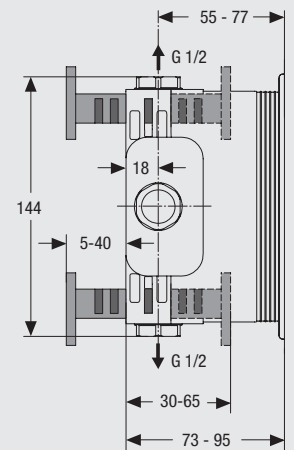

Waschtisch-Einhebelmischer

mit langem offenen Griffhebel
ohne Ablaufgarnitur
Art.-Nr. 30 702 02 000 010

Bidet-Einhebelmischer

Art.-Nr. 30 702 12 000 000

Aufputz-Einhebel-Wannenbatterie

Art.-Nr. 30 702 16 000 000

Aufputz-Einhebel-Brausebatterie

Art.-Nr. 30 702 26 000 000

Universal Unterputzteil

EASY-Box Grundkörper
Art.-Nr. 30 508 67 500 000
Verlängerungsset für EASY-Box
Art.-Nr. 30 508 67 500 901 (o. Abb.)

EUROPA ARMATUREN – ZAHLEN UND FAKTEN

Unterputz-Einhebel-Wannenbatterie

Art.-Nr. 30 700 18 000 000

eigensicher (o. Abb.)

Art.-Nr. 30 700 18 000 500

Unterputz-Einhebel-Brausebatterie

Art.-Nr. 30 702 28 000 000