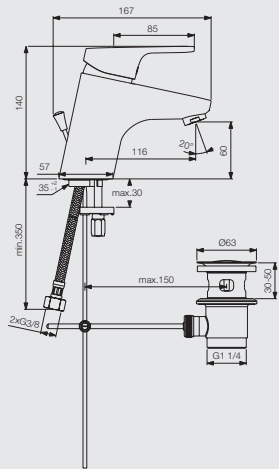

EUROPA ARMATUREN – ZAHLEN UND FAKTEN

Waschtisch-Einhebelmischer

mit Ablaufgarnitur
Art.-Nr. 30 702 02 000 000