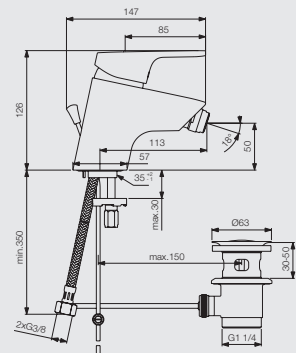

Universal Unterputzteil

EASY-Box Grundkörper

für Wannen- und Brausearmaturen sowie Einzelthermostate, Einbautiefe: 128 mm

Art.-Nr. 30 508 67 500 000

EUROPA ARMATUREN – ZAHLEN UND FAKTEN

Waschtisch-Einhebelmischer

mit Ablaufgarnitur
Art.-Nr. 30 702 02 000 000

Waschtisch-Einhebelmischer

Niederdruck-Variante mit Ablaufgarnitur
Art.-Nr. 30 702 10 000 000

Waschtisch-Einhebelmischer

ohne Ablaufgarnitur
Art.-Nr. 30 702 06 000 000

Waschtisch-Einhebelmischer

mit langem offenen Griffhebel
ohne Ablaufgarnitur
Art.-Nr. 30 702 02 000 010

Bidet-Einhebelmischer

Art.-Nr. 30 702 12 000 000

Aufputz-Einhebel-Wannenbatterie

Art.-Nr. 30 702 16 000 000