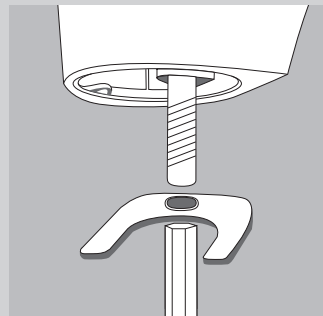

Stufenlose Temperierung

Der 90/120°-Schwenkbereich ermöglicht eine komfortable und sichere Einstellung der Wassertemperatur – exakt abgestimmt auf die jeweiligen Nutzerbedürfnisse.

Praktische Heißwassersperre

Durch einfaches Justieren des roten Kunststoffringes an der Kartusche kann die Maximaltemperatur begrenzt werden. Ergebnis: Ein effektiver Schutz vor Verbrühungen.

Fester Stand garantiert

Die Waschtisch-Zentrierdichtung sichert eine leichte Ausrichtung und die optimale Abdichtung.

Kinderleichte Fixierung

Die Easy-Fix-Befestigung sorgt für eine problemlose Installation und eine einfache Montage des Hufeisens.

Multitalent unter der Wand

Die EASY-Box vereint sämtliche Anschlusslösungen für Brause- und Badearmaturen sowie Einzelthermostate in nur einem Basis-Bausatz.