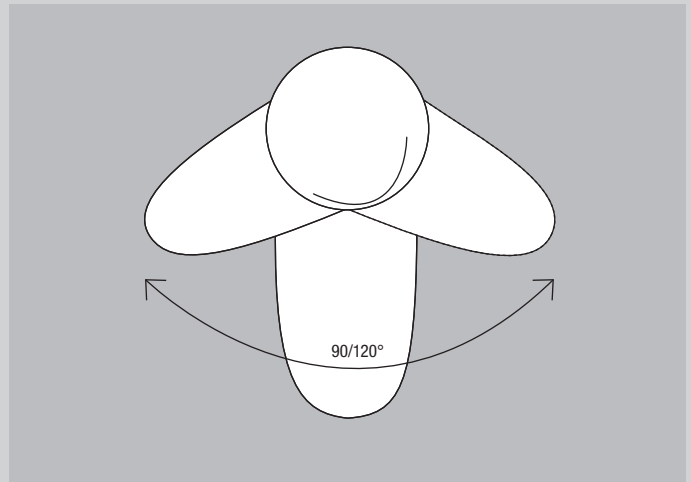

Stufenlose Temperierung

Der 90/120°-Schwenkbereich ermöglicht eine komfortable und sichere Einstellung der Wassertemperatur – exakt abgestimmt auf die jeweiligen Nutzerbedürfnisse.

Praktische Heißwassersperre