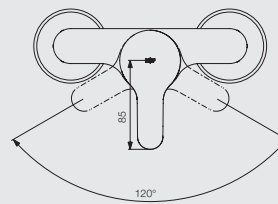

Waschtisch-Einhebelmischer

mit langem offenen Griffhebel
ohne Ablaufgarnitur
Art.-Nr. 30 702 02 000 010

Bidet-Einhebelmischer

Art.-Nr. 30 702 12 000 000

Aufputz-Einhebel-Wannenbatterie

Art.-Nr. 30 702 16 000 000

Aufputz-Einhebel-Brausebatterie

Art.-Nr. 30 702 26 000 000

Universal Unterputzteil

EASY-Box Grundkörper
Art.-Nr. 30 508 67 500 000
Verlängerungsset für EASY-Box
Art.-Nr. 30 508 67 500 901 (o. Abb.)

EUROPA ARMATUREN – ZAHLEN UND FAKTEN