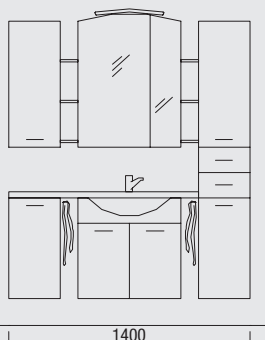

Typ 140-14-R

Waschtisch, Unterschrank, Spiegelschrank, Hängeschrank, Hochschrank
Ausführung rechts mit Rundtüren-Spiegelschrank inkl. Beleuchtung, 2 Spiegeltüren, 2 Glaseinlegeböden, Schalter/Steckdosen-Modul, 1 Leuchte, Breite 1400 mm

Art.-Nr. 30 900 01 xxx 142 **3**