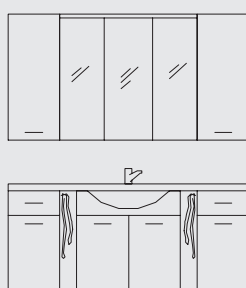

Typ 110-6-R

Waschtisch, Unterschrank, Spiegelschrank, Hängeschrank

Ausführung rechts mit Flächenspiegelschrank inkl. Beleuchtung, 3 Spiegeltüren, 6 Glaseinlegeböden, Schalter/Steckdosen-Modul, 1 Leuchte, Breite 1100 mm

Art.-Nr. 30 900 02 xxx 112 **2**

1100

Typ 110-7-R

Waschtisch, Unterschrank, Spiegelschrank, Hängeschrank

Ausführung rechts mit 3D-Spiegelschrank inkl. Beleuchtung, 3 Spiegeltüren, 6 Glaseinlegeböden, Schalter/Steckdosen-Modul, 2 Halogenstrahler, Breite 1100 mm

Art.-Nr. 30 900 00 xxx 112 **1**

1100

Typ 110-8-R

Waschtisch, Unterschrank, Spiegelschrank, Hängeschrank

Ausführung rechts mit Rundtüren-Spiegelschrank inkl. Beleuchtung, 2 Spiegeltüren, 2 Glaseinlegeböden, Schalter/Steckdosen-Modul, 1 Leuchte, Breite 1100 mm

Art.-Nr. 30 900 01 xxx 112 **3**

1100

Typ 140-1

Waschtisch, Unterschrank, Spiegel, 2 Hochschränke

mit Flächenspiegel inkl. Beleuchtung, 1 Flächenspiegel, 1 Leuchte, Breite 1400 mm

Art.-Nr. 30 900 03 xxx 143 **1**

1400

Typ 140-2

Waschtisch, Unterschrank, Spiegelschrank, 2 Hochschränke

mit Flächenspiegelschrank inkl. Beleuchtung, 3 Spiegeltüren, 6 Glaseinlegeböden, Schalter/Steckdosen-Modul, 1 Leuchte, Breite 1400 mm

Art.-Nr. 30 900 02 xxx 143 **2**

1400

Typ 140-3

Waschtisch, Unterschrank, Spiegelschrank, 2 Hochschränke

mit 3D-Spiegelschrank inkl. Beleuchtung, 3 Spiegeltüren, 6 Glaseinlegeböden, Schalter/Steckdosen-Modul, 2 Halogenstrahler, Breite 1400 mm

Art.-Nr. 30 900 00 xxx 143 **1**

1400

Typ 140-4

Waschtisch, Unterschrank, Spiegelschrank, 2 Hochschränke

mit Rundtüren-Spiegelschrank inkl. Beleuchtung, 2 Spiegeltüren, 2 Glaseinlegeböden, Schalter/Steckdosen-Modul, 1 Leuchte, Breite 1400 mm

Art.-Nr. 30 900 01 xxx 143 **3**

1400

Typ 140-6