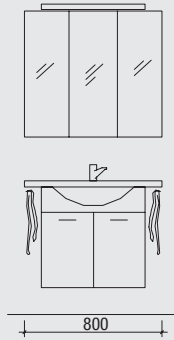

Typ 80-2

Waschtisch, Unterschrank, Spiegelschrank
mit Flächenspiegelschrank inkl. Beleuchtung,
3 Spiegeltüren, 6 Glaseinlegeböden, Schalter/
Steckdosen-Modul, 1 Leuchte, Breite 800 mm
Art.-Nr. 30 900 02 xxx 080 **2**