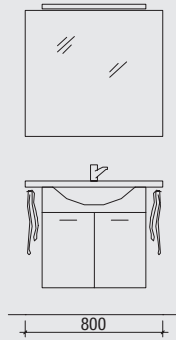

BADMÖBELANLAGEN

Bestellen leicht gemacht

Die Europa Badmöbel sind in verschiedenen Farben erhältlich. Bitte ersetzen Sie für Ihre Wunschfarbe bei der Artikelnummer die Buchstaben XXX durch folgende Ziffern.

Preisgruppe 1: Korpus und Front im Farbverbund

Preisgruppe 2: Korpus und Front frei kombinierbar

Beispiel
Möbel-Anlage mit Flächenspiegel,
Korpus und Front Weiß Glanz, 800 mm:
Art. Nr. 30 900 03 **040** 080

1. **1** Dieses Möbel / diese Leuchte ist geeignet für Leuchtmittel der Energieklasse: A++ – E. Das Möbel / die Leuchte wird verkauft mit einem Leuchtmittel / Leuchtmitteln der Energieklasse: D.
2. **2** Dieses Möbel / diese Leuchte ist geeignet für Leuchtmittel der Energieklasse: A++ – B. Das Möbel / die Leuchte wird verkauft mit einem Leuchtmittel / Leuchtmitteln der Energieklasse: A.
3. **3** Dieses Möbel / diese Leuchte ist geeignet für Leuchtmittel der Energieklasse: A++ – E. Das Möbel / die Leuchte wird verkauft mit einem Leuchtmittel / Leuchtmitteln der Energieklasse: C.

Typ 80-1

Waschtisch, Unterschrank, Spiegel
mit Flächenspiegel inkl. Beleuchtung,
1 Flächenspiegel, 1 Leuchte, Breite 800 mm
Art.-Nr. 30 900 03 xxx 080 **1**

Typ 80-2

Waschtisch, Unterschrank, Spiegelschrank
mit Flächenspiegelschrank inkl. Beleuchtung,
3 Spiegeltüren, 6 Glaseinlegeböden, Schalter/
Steckdosen-Modul, 1 Leuchte, Breite 800 mm
Art.-Nr. 30 900 02 xxx 080 **2**

Typ 80-3

Waschtisch, Unterschrank, Spiegelschrank
mit 3D-Spiegelschrank inkl. Beleuchtung,
3 Spiegeltüren, 6 Glaseinlegeböden, Schalter/
Steckdosen-Modul, 2 Halogenstrahler,
Breite 800 mm
Art.-Nr. 30 900 00 xxx 080 **1**

Typ 80-4