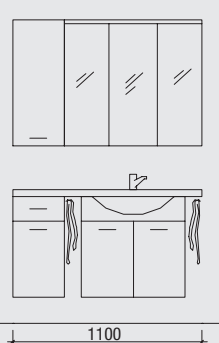

Typ 110-7-L

Waschtisch, Unterschrank, Spiegelschrank, Hängeschrank
Ausführung links mit 3D-Spiegelschrank inkl.
Beleuchtung, 3 Spiegeltüren, 6 Glaseinlegeböden,
Schalter/Steckdosen-Modul,
2 Halogenstrahler, Breite 1100 mm
Art.-Nr. 30 900 00 xxx 111 **1**