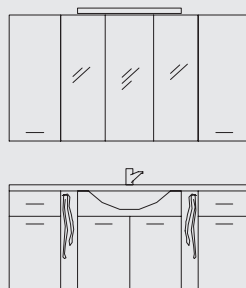

1400

Typ 140-8

Waschtisch, Unterschrank, Spiegelschrank, 2 Hängeschränke

mit 3D Spiegelschrank inkl. Beleuchtung, 3 Spiegeltüren, 6 Glaseinlegeböden, Schalter/Steckdosen-Modul, 2 Halogenstrahler, Breite 1400 mm

Art.-Nr. 30 900 00 xxx 140 **1**