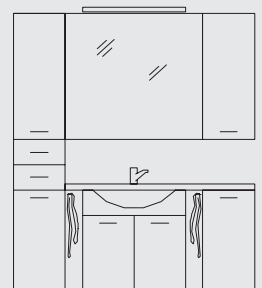

Art.-Nr. 30 900 01 xxx 140 **3**

1400

**Typ 140-11-L****Waschtisch, Unterschrank, Spiegel, Hängeschrank, Hochschrank**

Ausführung links mit Flächenspiegel inkl. Beleuchtung, 1 Leuchte, Breite 1400 mm

Art.-Nr. 30 900 03 xxx 141 **1**