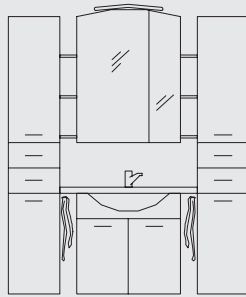

Typ 140-4

Waschtisch, Unterschrank, Spiegelschrank, 2 Hochschränke

mit Rundtüren-Spiegelschrank inkl. Beleuchtung, 2 Spiegeltüren, 2 Glaseinlegeböden, Schalter/Steckdosen-Modul, 1 Leuchte, Breite 1400 mm

Art.-Nr. 30 900 01 xxx 143 **3**

1400

Typ 140-6

Waschtisch, Unterschrank, Spiegel, 2 Hängeschränke

mit Flächenspiegel inkl. Beleuchtung, 1 Flächenspiegel, 1 Leuchte, Breite 1400 mm

Art.-Nr. 30 900 03 xxx 140 **1**