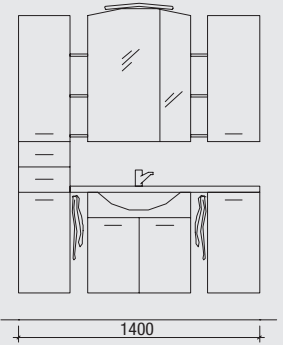

Typ 140-14-L

Waschtisch, Unterschrank, Spiegelschrank, Hängeschrank, Hochschrank
Ausführung links mit Rundtüren-Spiegelschrank inkl. Beleuchtung, 2 Spiegeltüren, 2 Glaseinlegeböden, Schalter/Steckdosen-Modul, 1 Leuchte, Breite 1400 mm

Art.-Nr. 30 900 01 xxx 141 **3**