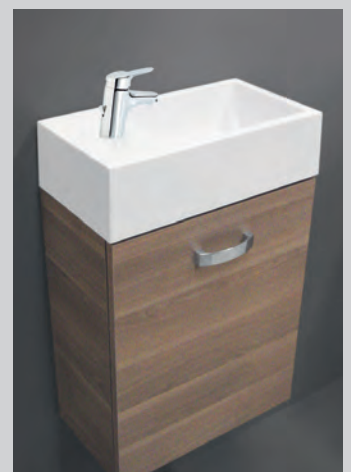

UNTERSCHRANK GÄSTE-WC

Ordnung selbst auf kleinstem Raum
Die Waschtisch-Möbelanlage für Utensilien – beispielsweise Handtücher oder Ersatzseife – ist so raumoptimiert, dass sie in jedem Gäste-WC Platz findet.