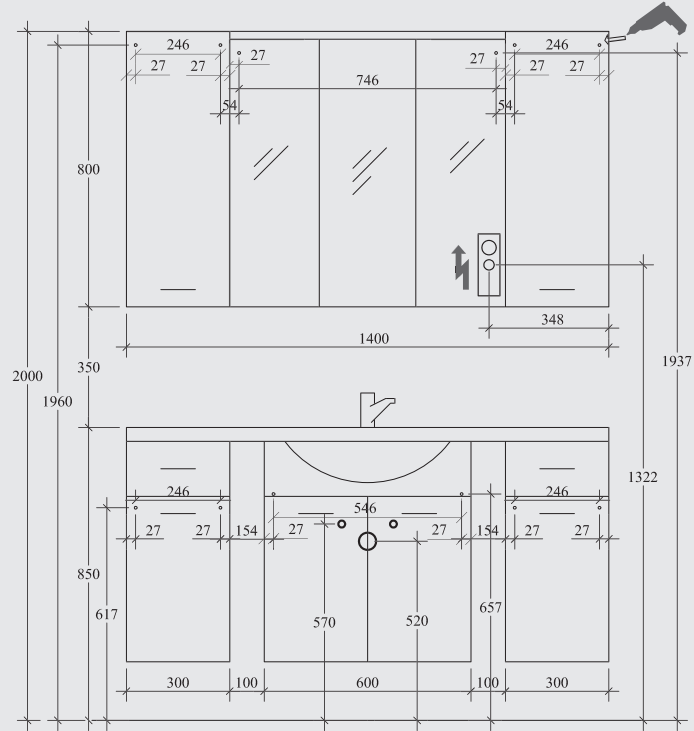

ZAHLEN UND FAKTEN

Die folgenden Seiten geben einen Überblick zu Montageansichten, Abmessungen und Kombinationsmöglichkeiten der Badmöbelanlagen, Schränke bzw. Rollschränke und Spiegelschränke der Serie Europa.

Montageansicht