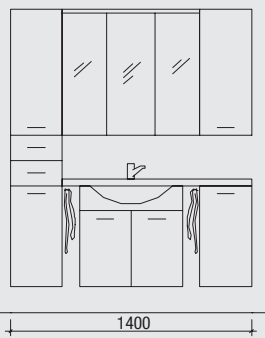

Typ 140-13-L

Waschtisch, Unterschrank, Spiegelschrank, Hängeschrank, Hochschrank
Ausführung links mit 3D-Spiegelschrank inkl. Beleuchtung, 3 Spiegeltüren, 6 Glaseinlegeböden, Schalter/Steckdosen-Modul, 2 Halogenstrahler, Breite 1400 mm

Art.-Nr. 30 900 00 xxx 141 **1**