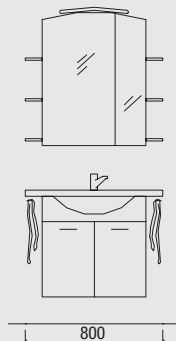

Typ 80-4

Waschtisch, Unterschrank, Spiegelschrank
mit Rundtüren-Spiegelschrank inkl. Beleuchtung,
2 Spiegeltüren, 2 Glaseinlegeböden,
Schalter/Steckdosen-Modul, 1 Leuchte,
Breite 800 mm
Art.-Nr. 30 900 01 xxx 080 **3**