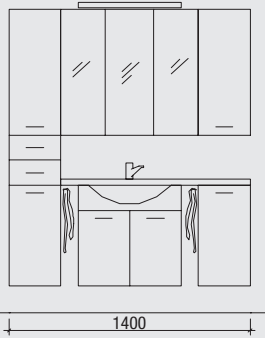

Preisgruppe 1:

Korpus und Front im Farbverbund

Preisgruppe 2:

Korpus und Front frei kombinierbar

Beispiel

Möbel-Anlage mit Flächenspiegel,
Korpus und Front Weiß Glanz, 800 mm:
Art. Nr. 30 900 03 **040 080**

1. **1** Dieses Möbel / diese Leuchte ist geeignet für Leuchtmittel der Energieklasse: A++ – E. Das Möbel / die Leuchte wird verkauft mit einem Leuchtmittel / Leuchtmitteln der Energieklasse: D.
2. **2** Dieses Möbel / diese Leuchte ist geeignet für Leuchtmittel der Energieklasse: A++ – B. Das Möbel / die Leuchte wird verkauft mit einem Leuchtmittel / Leuchtmitteln der Energieklasse: A.
3. **3** Dieses Möbel / diese Leuchte ist geeignet für Leuchtmittel der Energieklasse: A++ – E. Das Möbel / die Leuchte wird verkauft mit einem Leuchtmittel / Leuchtmitteln der Energieklasse: C.

Typ 140-12-L

Waschtisch, Unterschrank, Spiegelschrank, Hängeschrank, Hochschrank
Ausführung links mit Flächenspiegelschrank inkl. Beleuchtung, 3 Spiegeltüren, 6 Glaseinlegeböden, Schalter/Steckdosen-Modul, 1 Leuchte, Breite 1400 mm

Art.-Nr. 30 900 02 xxx 141 **2**