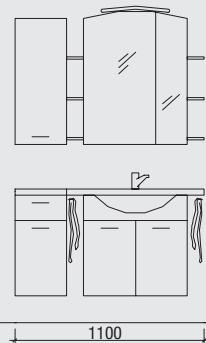

Typ 110-8-L

Waschtisch, Unterschrank, Spiegelschrank, Hängeschrank
Ausführung links mit Rundtüren-Spiegelschrank
inkl. Beleuchtung, 2 Spiegeltüren,
2 Glaseinlegeböden, Schalter/Steckdosen-
Modul, 1 Leuchte, Breite 1100 mm
Art.-Nr. 30 900 01 xxx 111 **3**