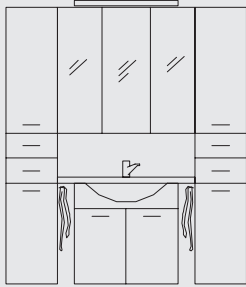

1400

Typ 140-3

Waschtisch, Unterschrank, Spiegelschrank, 2 Hochschränke

mit 3D-Spiegelschrank inkl. Beleuchtung, 3 Spiegeltüren, 6 Glaseinlegeböden, Schalter/Steckdosen-Modul, 2 Halogenstrahler, Breite 1400 mm

Art.-Nr. 30 900 00 xxx 143 **1**