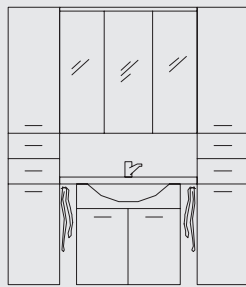

Typ 110-6-R

Waschtisch, Unterschrank, Spiegelschrank, Hängeschrank

Ausführung rechts mit Flächenspiegelschrank inkl. Beleuchtung, 3 Spiegeltüren, 6 Glaseinlegeböden, Schalter/Steckdosen-Modul, 1 Leuchte, Breite 1100 mm

Art.-Nr. 30 900 02 xxx 112 **2**

1100

Typ 110-7-R

Waschtisch, Unterschrank, Spiegelschrank, Hängeschrank

Ausführung rechts mit 3D-Spiegelschrank inkl. Beleuchtung, 3 Spiegeltüren, 6 Glaseinlegeböden, Schalter/Steckdosen-Modul, 2 Halogenstrahler, Breite 1100 mm

Art.-Nr. 30 900 00 xxx 112 **1**

1100

Typ 110-8-R

Waschtisch, Unterschrank, Spiegelschrank, Hängeschrank

Ausführung rechts mit Rundtüren-Spiegelschrank inkl. Beleuchtung, 2 Spiegeltüren, 2 Glaseinlegeböden, Schalter/Steckdosen-Modul, 1 Leuchte, Breite 1100 mm

Art.-Nr. 30 900 01 xxx 112 **3**

1100

Typ 140-1

Waschtisch, Unterschrank, Spiegel, 2 Hochschränke

mit Flächenspiegel inkl. Beleuchtung, 1 Flächenspiegel, 1 Leuchte, Breite 1400 mm

Art.-Nr. 30 900 03 xxx 143 **1**

1400

Typ 140-2

Waschtisch, Unterschrank, Spiegelschrank, 2 Hochschränke

mit Flächenspiegelschrank inkl. Beleuchtung, 3 Spiegeltüren, 6 Glaseinlegeböden, Schalter/Steckdosen-Modul, 1 Leuchte, Breite 1400 mm

Art.-Nr. 30 900 02 xxx 143 **2**

1400

Typ 140-3

Waschtisch, Unterschrank, Spiegelschrank, 2 Hochschränke

mit 3D-Spiegelschrank inkl. Beleuchtung, 3 Spiegeltüren, 6 Glaseinlegeböden, Schalter/Steckdosen-Modul, 2 Halogenstrahler, Breite 1400 mm

Art.-Nr. 30 900 00 xxx 143 **1**

1400

Typ 140-4

Waschtisch, Unterschrank, Spiegelschrank, 2 Hochschränke

mit Rundtüren-Spiegelschrank inkl. Beleuchtung, 2 Spiegeltüren, 2 Glaseinlegeböden, Schalter/Steckdosen-Modul, 1 Leuchte, Breite 1400 mm

Art.-Nr. 30 900 01 xxx 143 **3**

1400

Typ 140-6