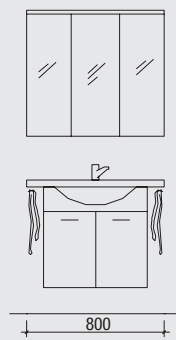

Typ 80-3

Waschtisch, Unterschrank, Spiegelschrank
mit 3D-Spiegelschrank inkl. Beleuchtung,
3 Spiegeltüren, 6 Glaseinlegeböden, Schalter/
Steckdosen-Modul, 2 Halogenstrahler,
Breite 800 mm
Art.-Nr. 30 900 00 xxx 080 **1**