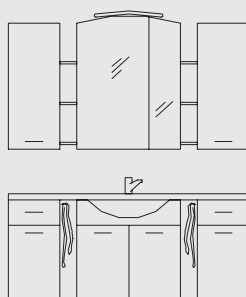

Typ 140-9

Waschtisch, Unterschrank, Spiegelschrank, 2 Hängeschränke

mit Rundtüren-Spiegelschrank inkl. Beleuchtung, 2 Spiegeltüren, 2 Glaseinlegeböden, Schalter/Steckdosen-Modul, 1 Leuchte, Breite 1400 mm

Art.-Nr. 30 900 01 xxx 140 **3**

1400

Typ 140-11-L

Waschtisch, Unterschrank, Spiegel, Hängeschrank, Hochschrank

Ausführung links mit Flächenspiegel inkl. Beleuchtung, 1 Leuchte, Breite 1400 mm

Art.-Nr. 30 900 03 xxx 141 **1**