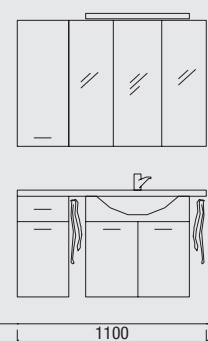

Typ 110-6-L

Waschtisch, Unterschrank, Spiegelschrank, Hängeschrank
Ausführung links mit Flächenspiegelschrank
inkl. Beleuchtung, 3 Spiegeltüren, 6 Glaseinlegeböden,
Schalter/Steckdosen-Modul,
1 Leuchte, Breite 1100 mm
Art.-Nr. 30 900 02 xxx 111 **2**