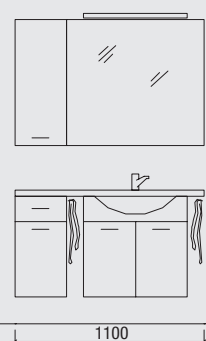

Typ 110-5-L

Waschtisch, Unterschrank, Spiegel, Hängeschrank
Ausführung links mit Flächenspiegel inkl.
Beleuchtung, 1 Flächenspiegel, 1 Leuchte,
Breite 1100 mm
Art.-Nr. 30 900 03 xxx 111 **1**