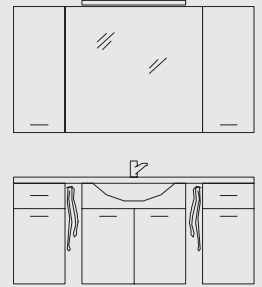

1400

**Typ 140-7****Waschtisch, Unterschrank, Spiegelschrank, 2 Hängeschränke**

mit Flächenspiegelschrank inkl. Beleuchtung, 3 Spiegeltüren, 6 Glaseinlegeböden, Schalter/Steckdosen-Modul, 1 Leuchte, Breite 1400 mm