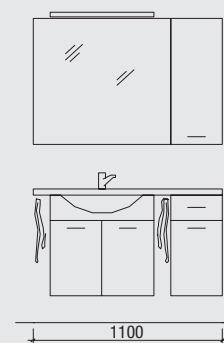

Typ 110-5-R

Waschtisch, Unterschrank, Spiegel, Hängeschrank
Ausführung rechts mit Flächenspiegel inkl.
Beleuchtung, 1 Flächenspiegel, 1 Leuchte,
Breite 1100 mm
Art.-Nr. 30 900 03 xxx 112 **1**