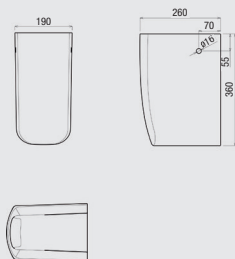

Halbsäule

190x260x360 mm
Art.-Nr. 30 220 19 XXX 000