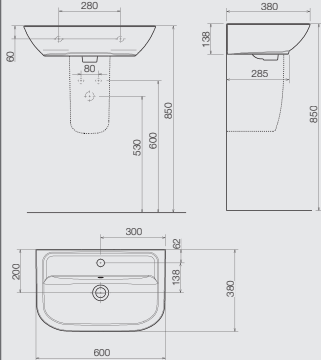

Halbsäule

190x260x360 mm
Art.-Nr. 30 220 19 XXX 000

Handwaschbecken

450x350 mm
mit Hahnloch, mit Überlauf
Art.-Nr. 30 220 36 XXX 045
ohne Hahnloch, ohne Überlauf
Art.-Nr. 30 220 37 XXX 045
mit Hahnloch, ohne Überlauf
Art.-Nr. 30 220 38 XXX 045
ohne Hahnloch, mit Überlauf
Art.-Nr. 30 220 39 XXX 045

Wand-Tiefspül-WC

360x540 mm
mit offenem Spülrand
Art.-Nr. 30 220 56 XXX 000

Wand-Tiefspül-WC

360x540 mm
mit geschlossenem Spülrand
Art.-Nr. 30 220 56 XXX 500

Wand-Flachspül-WC

360x540 mm
Art.-Nr. 30 220 57 XXX 000

Bidet wandhängend

mit Hahnloch
360x540 mm
Art.-Nr. 30 220 50 XXX 000

Urinal ohne Deckel

285x280x490 mm
Art.-Nr. 30 220 81 040 000

Urinal mit Bohrung für Deckel

285x280x490 mm
Art.-Nr. 30 220 82 040 000

OPTISET KERAMIK – ZAHLEN UND FAKTEN

Urinaltrennwand

ESG Satinato 10 mm, Profil verchromt
400x750 mm
Art.-Nr. 32 310 90 000 000

Kompakt-Waschtisch

600x380 mm
mit Hahnloch, mit Überlauf
Art.-Nr. 30 220 32 XXX 060
ohne Hahnloch, ohne Überlauf
Art.-Nr. 30 220 33 XXX 060
mit Hahnloch, ohne Überlauf
Art.-Nr. 30 220 34 XXX 060
ohne Hahnloch, mit Überlauf
Art.-Nr. 30 220 35 XXX 060