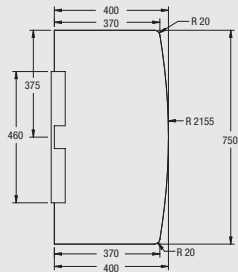

Bidet wandhängend

mit Hahnloch
360x540 mm
Art.-Nr. 30 220 50 XXX 000

Urinal ohne Deckel

285x280x490 mm
Art.-Nr. 30 220 81 040 000

Urinal mit Bohrung für Deckel

285x280x490 mm
Art.-Nr. 30 220 82 040 000

OPTISET KERAMIK – ZAHLEN UND FAKTEN

Urinaltrennwand

ESG Satinato 10 mm, Profil verchromt
400x750 mm
Art.-Nr. 32 310 90 000 000

Kompakt-Waschtisch

600x380 mm
mit Hahnloch, mit Überlauf
Art.-Nr. 30 220 32 XXX 060
ohne Hahnloch, ohne Überlauf
Art.-Nr. 30 220 33 XXX 060
mit Hahnloch, ohne Überlauf
Art.-Nr. 30 220 34 XXX 060
ohne Hahnloch, mit Überlauf
Art.-Nr. 30 220 35 XXX 060