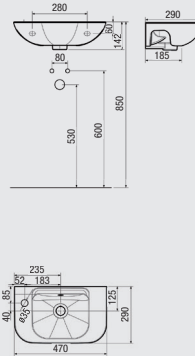

Halbsäule

190x260x360 mm
Art.-Nr. 30 220 19 XXX 000

Handwaschbecken

450x350 mm
mit Hahnloch, mit Überlauf
Art.-Nr. 30 220 36 XXX 045
ohne Hahnloch, ohne Überlauf
Art.-Nr. 30 220 37 XXX 045
mit Hahnloch, ohne Überlauf
Art.-Nr. 30 220 38 XXX 045
ohne Hahnloch, mit Überlauf
Art.-Nr. 30 220 39 XXX 045

Bidet wandhängend

mit Hahnloch
360x540 mm
Art.-Nr. 30 220 50 XXX 000

Urinal ohne Deckel

285x280x490 mm
Art.-Nr. 30 220 81 040 000

Urinal mit Bohrung für Deckel

285x280x490 mm
Art.-Nr. 30 220 82 040 000

OPTISET KERAMIK – ZAHLEN UND FAKTEN

Urinaltrennwand

ESG Satinato 10 mm, Profil verchromt
400x750 mm
Art.-Nr. 32 310 90 000 000

Kompakt-Waschtisch

600x380 mm
mit Hahnloch, mit Überlauf
Art.-Nr. 30 220 32 XXX 060
ohne Hahnloch, ohne Überlauf
Art.-Nr. 30 220 33 XXX 060
mit Hahnloch, ohne Überlauf
Art.-Nr. 30 220 34 XXX 060
ohne Hahnloch, mit Überlauf
Art.-Nr. 30 220 35 XXX 060

Kompakt-Handwaschbecken

470x290x140 mm
Hahnloch links
Art.-Nr. 30 220 41 XXX 047
Hahnloch rechts
Art.-Nr. 30 220 42 XXX 047
ohne Hahnloch
Art.-Nr. 30 220 43 XXX 047

Kompakt-Wand-Tiefspül-WC

mit geschlossenem Spülrand
360x480 mm
Art.-Nr. 30 220 55 XXX 500