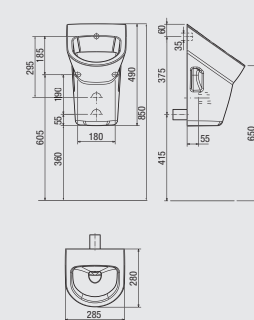

Halbsäule

190x260x360 mm
Art.-Nr. 30 220 19 XXX 000

Handwaschbecken

450x350 mm
mit Hahnloch, mit Überlauf
Art.-Nr. 30 220 36 XXX 045
ohne Hahnloch, ohne Überlauf
Art.-Nr. 30 220 37 XXX 045
mit Hahnloch, ohne Überlauf
Art.-Nr. 30 220 38 XXX 045
ohne Hahnloch, mit Überlauf
Art.-Nr. 30 220 39 XXX 045

Wand-Tiefspül-WC

360x540 mm
mit offenem Spülrand
Art.-Nr. 30 220 56 XXX 000

Wand-Tiefspül-WC

360x540 mm
mit geschlossenem Spülrand
Art.-Nr. 30 220 56 XXX 500

Wand-Flachspül-WC

360x540 mm
Art.-Nr. 30 220 57 XXX 000

Bidet wandhängend

mit Hahnloch
360x540 mm
Art.-Nr. 30 220 50 XXX 000

Urinal ohne Deckel

285x280x490 mm
Art.-Nr. 30 220 81 040 000

Urinal mit Bohrung für Deckel

285x280x490 mm
Art.-Nr. 30 220 82 040 000

OPTISET KERAMIK – ZAHLEN UND FAKTEN

Urinaltrennwand

ESG Satinato 10 mm, Profil verchromt
400x750 mm
Art.-Nr. 32 310 90 000 000

Kompakt-Waschtisch

600x380 mm
mit Hahnloch, mit Überlauf
Art.-Nr. 30 220 32 XXX 060
ohne Hahnloch, ohne Überlauf
Art.-Nr. 30 220 33 XXX 060
mit Hahnloch, ohne Überlauf
Art.-Nr. 30 220 34 XXX 060
ohne Hahnloch, mit Überlauf
Art.-Nr. 30 220 35 XXX 060