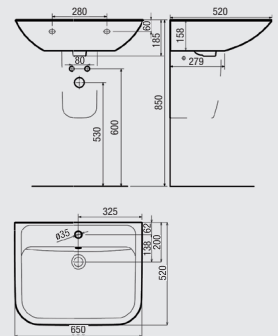

Waschtisch

550x440x158 mm
mit Hahnloch, mit Überlauf
Art.-Nr. 30 220 00 XXX 055
ohne Hahnloch, mit Überlauf
Art.-Nr. 30 220 01 XXX 055
ohne Hahnloch, ohne Überlauf
Art.-Nr. 30 220 02 XXX 055
mit Hahnloch, ohne Überlauf
Art.-Nr. 30 220 03 XXX 055

Waschtisch

600x480x158 mm
mit Hahnloch, mit Überlauf
Art.-Nr. 30 220 00 XXX 060
ohne Hahnloch, mit Überlauf
Art.-Nr. 30 220 01 XXX 060
ohne Hahnloch, ohne Überlauf
Art.-Nr. 30 220 02 XXX 060
mit Hahnloch, ohne Überlauf
Art.-Nr. 30 220 03 XXX 060

Waschtisch

650x520x158 mm
mit Hahnloch, mit Überlauf
Art.-Nr. 30 220 00 XXX 065
ohne Hahnloch, mit Überlauf
Art.-Nr. 30 220 01 XXX 065
ohne Hahnloch, ohne Überlauf
Art.-Nr. 30 220 02 XXX 065
mit Hahnloch, ohne Überlauf
Art.-Nr. 30 220 03 XXX 065

Bidet wandhängend

mit Hahnloch
360x540 mm
Art.-Nr. 30 220 50 XXX 000

Urinal ohne Deckel

285x280x490 mm
Art.-Nr. 30 220 81 040 000

Urinal mit Bohrung für Deckel

285x280x490 mm
Art.-Nr. 30 220 82 040 000

OPTISET KERAMIK – ZAHLEN UND FAKTEN