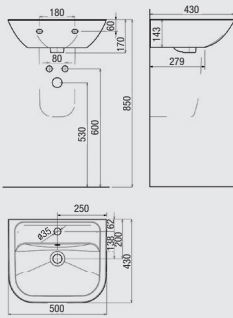

ohne Hahnloch, mit Überlauf (ohne Abb.)

600x380 mm Art.-Nr. 30 220 35 XXX 060

Halbsäule

passend zu Waschtisch 50/55/60/65

Art.-Nr. 30 220 19 XXX 000

Bestellen leicht gemacht Ersetzen Sie die Zeichenfolge XXX in der Bestellnummer durch 040 für weiß oder durch 045 für weiß mit OptiClean-Veredelung.

Kompakt-Handwaschbecken

Hahnloch links

470x290x140 mm Art.-Nr. 30 220 41 XXX 047

Hahnloch rechts (ohne Abb.)

470x290x140 mm Art.-Nr. 30 220 42 XXX 047

ohne Hahnloch (ohne Abb.)

470x290x140 mm Art.-Nr. 30 220 43 XXX 047

KOMPAKT WAND-TIEFSPÜL-WC

Sowohl die Optiset, als auch die Optiset Plus WC-Sitze passen auch auf das Kompakt-WC.

Kompakt Wand-Tiefspül-WC

mit geschlossenem Spülrand

360x480 mm Art.-Nr. 30 220 55 XXX 500

OPTISET KERAMIK – ZAHLEN UND FAKTEN

Waschtisch

500x430x143 mm
mit Hahnloch, mit Überlauf
Art.-Nr. 30 220 00 XXX 050
ohne Hahnloch, mit Überlauf
Art.-Nr. 30 220 01 XXX 050
ohne Hahnloch, ohne Überlauf
Art.-Nr. 30 220 02 XXX 050
mit Hahnloch, ohne Überlauf
Art.-Nr. 30 220 03 XXX 050