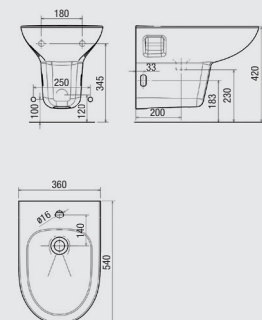

Halbsäule

190x260x360 mm
Art.-Nr. 30 220 19 XXX 000

Handwaschbecken

450x350 mm
mit Hahnloch, mit Überlauf
Art.-Nr. 30 220 36 XXX 045
ohne Hahnloch, ohne Überlauf
Art.-Nr. 30 220 37 XXX 045
mit Hahnloch, ohne Überlauf
Art.-Nr. 30 220 38 XXX 045
ohne Hahnloch, mit Überlauf
Art.-Nr. 30 220 39 XXX 045

Wand-Tiefspül-WC

360x540 mm
mit offenem Spülrand
Art.-Nr. 30 220 56 XXX 000

Wand-Tiefspül-WC

360x540 mm
mit geschlossenem Spülrand
Art.-Nr. 30 220 56 XXX 500

Wand-Flachspül-WC

360x540 mm
Art.-Nr. 30 220 57 XXX 000

Bidet wandhängend

mit Hahnloch
360x540 mm
Art.-Nr. 30 220 50 XXX 000

Urinal ohne Deckel

285x280x490 mm
Art.-Nr. 30 220 81 040 000

Urinal mit Bohrung für Deckel

285x280x490 mm
Art.-Nr. 30 220 82 040 000

OPTISET KERAMIK – ZAHLEN UND FAKTEN

Urinaltrennwand

ESG Satinato 10 mm, Profil verchromt
400x750 mm
Art.-Nr. 32 310 90 000 000

Kompakt-Waschtisch

600x380 mm
mit Hahnloch, mit Überlauf
Art.-Nr. 30 220 32 XXX 060
ohne Hahnloch, ohne Überlauf
Art.-Nr. 30 220 33 XXX 060
mit Hahnloch, ohne Überlauf
Art.-Nr. 30 220 34 XXX 060
ohne Hahnloch, mit Überlauf
Art.-Nr. 30 220 35 XXX 060