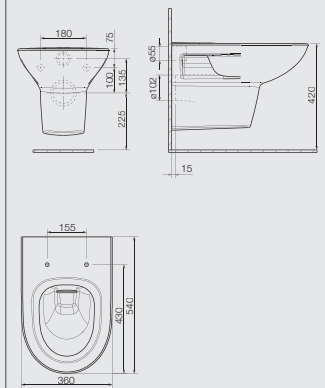

Wand-Tiefspül-WC

360x540 mm
mit geschlossenem Spülrand
Art.-Nr. 30 220 56 XXX 500