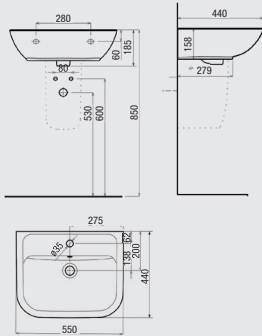

Waschtisch

550x440x158 mm
mit Hahnloch, mit Überlauf
Art.-Nr. 30 220 00 XXX 055
ohne Hahnloch, mit Überlauf
Art.-Nr. 30 220 01 XXX 055
ohne Hahnloch, ohne Überlauf
Art.-Nr. 30 220 02 XXX 055
mit Hahnloch, ohne Überlauf
Art.-Nr. 30 220 03 XXX 055