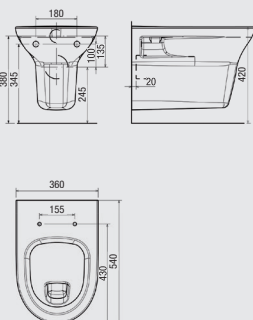

Halbsäule

190x260x360 mm
Art.-Nr. 30 220 19 XXX 000

Handwaschbecken

450x350 mm
mit Hahnloch, mit Überlauf
Art.-Nr. 30 220 36 XXX 045
ohne Hahnloch, ohne Überlauf
Art.-Nr. 30 220 37 XXX 045
mit Hahnloch, ohne Überlauf
Art.-Nr. 30 220 38 XXX 045
ohne Hahnloch, mit Überlauf
Art.-Nr. 30 220 39 XXX 045

Wand-Tiefspül-WC

360x540 mm
mit offenem Spülrand
Art.-Nr. 30 220 56 XXX 000

Wand-Tiefspül-WC

360x540 mm
mit geschlossenem Spülrand
Art.-Nr. 30 220 56 XXX 500

Wand-Flachspül-WC

360x540 mm
Art.-Nr. 30 220 57 XXX 000

Bidet wandhängend

mit Hahnloch
360x540 mm
Art.-Nr. 30 220 50 XXX 000

Urinal ohne Deckel

285x280x490 mm
Art.-Nr. 30 220 81 040 000

Urinal mit Bohrung für Deckel

285x280x490 mm
Art.-Nr. 30 220 82 040 000

OPTISET KERAMIK – ZAHLEN UND FAKTEN

Urinaltrennwand

ESG Satinato 10 mm, Profil verchromt
400x750 mm
Art.-Nr. 32 310 90 000 000

Kompakt-Waschtisch

600x380 mm
mit Hahnloch, mit Überlauf
Art.-Nr. 30 220 32 XXX 060
ohne Hahnloch, ohne Überlauf
Art.-Nr. 30 220 33 XXX 060
mit Hahnloch, ohne Überlauf
Art.-Nr. 30 220 34 XXX 060
ohne Hahnloch, mit Überlauf
Art.-Nr. 30 220 35 XXX 060