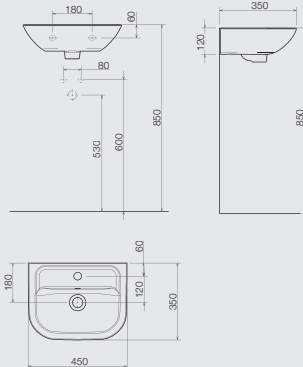

Waschtisch

600x480x158 mm
mit Hahnloch, mit Überlauf
Art.-Nr. 30 220 00 XXX 060
ohne Hahnloch, mit Überlauf
Art.-Nr. 30 220 01 XXX 060
ohne Hahnloch, ohne Überlauf
Art.-Nr. 30 220 02 XXX 060
mit Hahnloch, ohne Überlauf
Art.-Nr. 30 220 03 XXX 060

Waschtisch

650x520x158 mm
mit Hahnloch, mit Überlauf
Art.-Nr. 30 220 00 XXX 065
ohne Hahnloch, mit Überlauf
Art.-Nr. 30 220 01 XXX 065
ohne Hahnloch, ohne Überlauf
Art.-Nr. 30 220 02 XXX 065
mit Hahnloch, ohne Überlauf
Art.-Nr. 30 220 03 XXX 065

Halbsäule

190x260x360 mm
Art.-Nr. 30 220 19 XXX 000

Handwaschbecken

450x350 mm
mit Hahnloch, mit Überlauf
Art.-Nr. 30 220 36 XXX 045
ohne Hahnloch, ohne Überlauf
Art.-Nr. 30 220 37 XXX 045
mit Hahnloch, ohne Überlauf
Art.-Nr. 30 220 38 XXX 045
ohne Hahnloch, mit Überlauf
Art.-Nr. 30 220 39 XXX 045

Bidet wandhängend

mit Hahnloch
360x540 mm
Art.-Nr. 30 220 50 XXX 000

Urinal ohne Deckel

285x280x490 mm
Art.-Nr. 30 220 81 040 000

Urinal mit Bohrung für Deckel

285x280x490 mm
Art.-Nr. 30 220 82 040 000

OPTISET KERAMIK – ZAHLEN UND FAKTEN