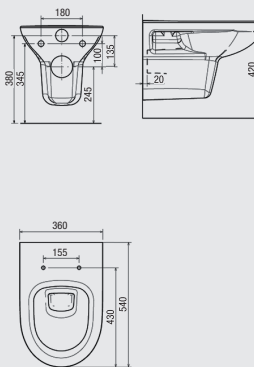

Wand-Tiefspül-WC

360x540 mm
mit offenem Spülrand
Art.-Nr. 30 220 56 XXX 000