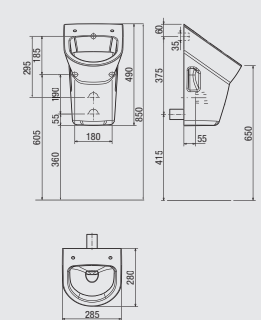

Halbsäule

190x260x360 mm
Art.-Nr. 30 220 19 XXX 000

Handwaschbecken

450x350 mm
mit Hahnloch, mit Überlauf
Art.-Nr. 30 220 36 XXX 045
ohne Hahnloch, ohne Überlauf
Art.-Nr. 30 220 37 XXX 045
mit Hahnloch, ohne Überlauf
Art.-Nr. 30 220 38 XXX 045
ohne Hahnloch, mit Überlauf
Art.-Nr. 30 220 39 XXX 045

Wand-Tiefspül-WC

360x540 mm
mit offenem Spülrand
Art.-Nr. 30 220 56 XXX 000

Wand-Tiefspül-WC

360x540 mm
mit geschlossenem Spülrand
Art.-Nr. 30 220 56 XXX 500

Wand-Flachspül-WC

360x540 mm
Art.-Nr. 30 220 57 XXX 000

Bidet wandhängend

mit Hahnloch
360x540 mm
Art.-Nr. 30 220 50 XXX 000

Urinal ohne Deckel

285x280x490 mm
Art.-Nr. 30 220 81 040 000

Urinal mit Bohrung für Deckel

285x280x490 mm
Art.-Nr. 30 220 82 040 000

OPTISET KERAMIK – ZAHLEN UND FAKTEN

Urinaltrennwand

ESG Satinato 10 mm, Profil verchromt
400x750 mm
Art.-Nr. 32 310 90 000 000

Kompakt-Waschtisch

600x380 mm
mit Hahnloch, mit Überlauf
Art.-Nr. 30 220 32 XXX 060
ohne Hahnloch, ohne Überlauf
Art.-Nr. 30 220 33 XXX 060
mit Hahnloch, ohne Überlauf
Art.-Nr. 30 220 34 XXX 060
ohne Hahnloch, mit Überlauf
Art.-Nr. 30 220 35 XXX 060