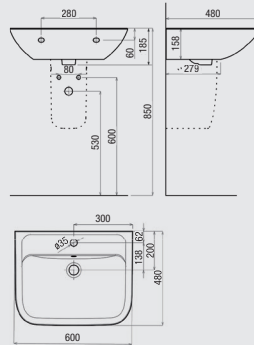

Waschtisch

600x480x158 mm
mit Hahnloch, mit Überlauf
Art.-Nr. 30 220 00 XXX 060
ohne Hahnloch, mit Überlauf
Art.-Nr. 30 220 01 XXX 060
ohne Hahnloch, ohne Überlauf
Art.-Nr. 30 220 02 XXX 060
mit Hahnloch, ohne Überlauf
Art.-Nr. 30 220 03 XXX 060