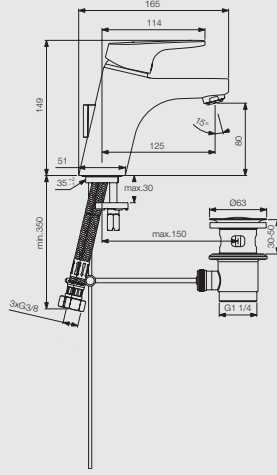

Unterputz-Einhebel-Wannenbatterie
Bausatz 2 für EASY-Box, Chrom
Art.-Nr. 30 713 18 000 000
eigensicher (o. Abb.)
Bausatz 2 für EASY-Box, Chrom
Art.-Nr. 30 713 18 000 500

Unterputz-Einhebel-Brausebatterie
Bausatz 2 für EASY-Box, Chrom
Art.-Nr. 30 713 28 000 000

OPTISET ARMATUREN – ZAHLEN UND FAKTEN

Waschtisch-Einhebelmischer

mit Ablaufgarnitur
Art.-Nr. 30 713 02 000 000

Waschtisch-Einhebelmischer

Niederdruck-Variante mit Ablaufgarnitur: $\frac{1}{2}$
Art.-Nr. 30 713 10 000 000

Waschtisch-Einhebelmischer Piccolo

mit Ablaufgarnitur
Art.-Nr. 30 713 05 000 000

Waschtisch-Einhebelmischer

mit hohem Auslauf
mit Ablaufgarnitur
Art.-Nr. 30 713 07 000 000

Bidet-Einhebelmischer

Art.-Nr. 30 713 12 000 000

Aufputz-Einhebel-Wannenbatterie

Art.-Nr. 30 713 16 000 000

Aufputz-Einhebel-Brausebatterie

Art.-Nr. 30 713 26 000 000

Unterputz-Einhebel-Wannenbatterie

Bausatz 2 für EASY-Box
Art.-Nr. 30 713 18 000 000
eigensicher, Bausatz 2 f. EASY-Box
Art.-Nr. 30 713 18 000 500