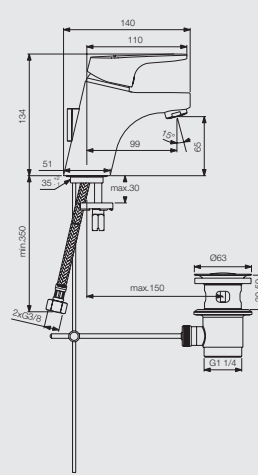

Unterputz-Einhebel-Wannenbatterie
Bausatz 2 für EASY-Box, Chrom
Art.-Nr. 30 713 18 000 000
eigensicher (o. Abb.)
Bausatz 2 für EASY-Box, Chrom
Art.-Nr. 30 713 18 000 500

Unterputz-Einhebel-Brausebatterie
Bausatz 2 für EASY-Box, Chrom
Art.-Nr. 30 713 28 000 000

OPTISET ARMATUREN – ZAHLEN UND FAKTEN

Waschtisch-Einhebelmischer

mit Ablaufgarnitur
Art.-Nr. 30 713 02 000 000

Waschtisch-Einhebelmischer

Niederdruck-Variante mit Ablaufgarnitur: $\frac{1}{2}$
Art.-Nr. 30 713 10 000 000

Waschtisch-Einhebelmischer Piccolo

mit Ablaufgarnitur
Art.-Nr. 30 713 05 000 000

Waschtisch-Einhebelmischer

mit hohem Auslauf
mit Ablaufgarnitur
Art.-Nr. 30 713 07 000 000

Bidet-Einhebelmischer

Art.-Nr. 30 713 12 000 000

Aufputz-Einhebel-Wannenbatterie

Art.-Nr. 30 713 16 000 000

Aufputz-Einhebel-Brausebatterie

Art.-Nr. 30 713 26 000 000

Unterputz-Einhebel-Wannenbatterie

Bausatz 2 für EASY-Box
Art.-Nr. 30 713 18 000 000
eigensicher, Bausatz 2 f. EASY-Box
Art.-Nr. 30 713 18 000 500