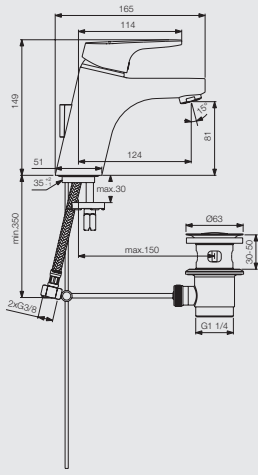

den soll. Dank des dreifach gesicherten Dicht-Fix-Systems nach DIN 18195 bleibt die Wand immer absolut trocken.

Universal Unterputzteil
EASY-Box Grundkörper
für Wannen- und Brausearmaturen sowie Einzelthermostate, Einbautiefe: 128 mm
Art.-Nr. 30 508 67 500 000

Unterputz-Einhebel-Wannenbatterie
Bausatz 2 für EASY-Box, Chrom
Art.-Nr. 30 713 18 000 000
eigensicher (o. Abb.)
Bausatz 2 für EASY-Box, Chrom
Art.-Nr. 30 713 18 000 500

Unterputz-Einhebel-Brausebatterie
Bausatz 2 für EASY-Box, Chrom
Art.-Nr. 30 713 28 000 000

OPTISET ARMATUREN – ZAHLEN UND FAKTEN

Waschtisch-Einhebelmischer

mit Ablaufgarnitur
Art.-Nr. 30 713 02 000 000

Waschtisch-Einhebelmischer

Niederdruck-Variante mit Ablaufgarnitur: $\frac{1}{2}$
Art.-Nr. 30 713 10 000 000