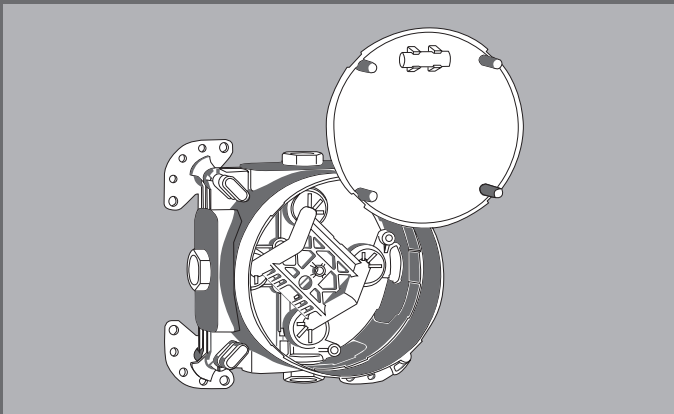

Befestigung einfach gemacht
Das Hufeisen ist mit einer Hand montierbar. Die Zentrierdichtung gewährleistet den optimalen Sitz der Armatur auf der Keramik und eine einwandfreie Abdichtung.

BIDET-ARMATUR

Aufputz-Einhebel-Wannenbatterie
Chrom
Art.-Nr. 30 713 16 000 000

Aufputz-Einhebel-Brausebatterie
Chrom
Art.-Nr. 30 713 26 000 000

EASY-Box
Die EASY-Box vereint sämtliche Anschlusslösungen für Brause- und Badearmaturen sowie Einzelthermostate in nur einem Basis-Bausatz. Das innovative Befestigungskonzept Fast-Fix ermöglicht volle Flexibilität bei leichter Installation. Ganz gleich, ob die Box in, auf oder vor die Wand, auf einem Trägersystem, auf Fertighaus-Montagezellen oder Fertizellen installiert wer-

den soll. Dank des dreifach gesicherten Dicht-Fix-Systems nach DIN 18195 bleibt die Wand immer absolut trocken.

Universal Unterputzteil
EASY-Box Grundkörper
für Wannen- und Brausearmaturen sowie Einzelthermostate, Einbautiefe: 128 mm
Art.-Nr. 30 508 67 500 000