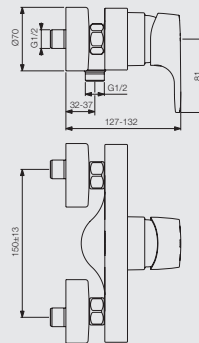

Waschtisch-Einhebelmischer Piccolo

mit Ablaufgarnitur
Art.-Nr. 30 713 05 000 000

Waschtisch-Einhebelmischer

mit hohem Auslauf
mit Ablaufgarnitur
Art.-Nr. 30 713 07 000 000

Bidet-Einhebelmischer

Art.-Nr. 30 713 12 000 000

Aufputz-Einhebel-Wannenbatterie

Art.-Nr. 30 713 16 000 000

Aufputz-Einhebel-Brausebatterie

Art.-Nr. 30 713 26 000 000

Unterputz-Einhebel-Wannenbatterie

Bausatz 2 für EASY-Box
Art.-Nr. 30 713 18 000 000
eigensicher, Bausatz 2 f. EASY-Box
Art.-Nr. 30 713 18 000 500