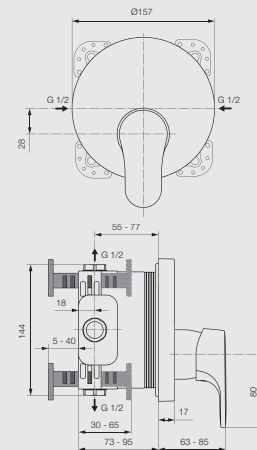

Unterputz-Einhebel-Brausebatterie

Bausatz 2 für EASY-Box
Art.-Nr. 30 713 28 000 000