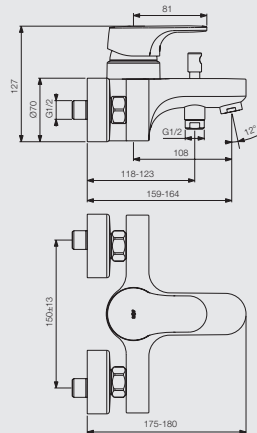

Waschtisch-Einhebelmischer Piccolo

mit Ablaufgarnitur
Art.-Nr. 30 713 05 000 000

Waschtisch-Einhebelmischer

mit hohem Auslauf
mit Ablaufgarnitur
Art.-Nr. 30 713 07 000 000

Bidet-Einhebelmischer

Art.-Nr. 30 713 12 000 000

Aufputz-Einhebel-Wannenbatterie

Art.-Nr. 30 713 16 000 000

Aufputz-Einhebel-Brausebatterie

Art.-Nr. 30 713 26 000 000

Unterputz-Einhebel-Wannenbatterie

Bausatz 2 für EASY-Box
Art.-Nr. 30 713 18 000 000
eigensicher, Bausatz 2 f. EASY-Box
Art.-Nr. 30 713 18 000 500