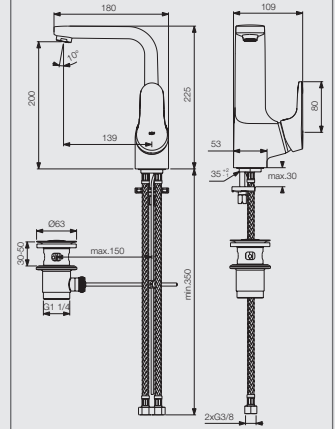

OPTISET ARMATUREN – ZAHLEN UND FAKTEN

Waschtisch-Einhebelmischer

mit Ablaufgarnitur
Art.-Nr. 30 713 02 000 000

Waschtisch-Einhebelmischer

Niederdruck-Variante mit Ablaufgarnitur: $\frac{1}{2}$
Art.-Nr. 30 713 10 000 000

Waschtisch-Einhebelmischer Piccolo

mit Ablaufgarnitur
Art.-Nr. 30 713 05 000 000

Waschtisch-Einhebelmischer

mit hohem Auslauf
mit Ablaufgarnitur
Art.-Nr. 30 713 07 000 000

Bidet-Einhebelmischer

Art.-Nr. 30 713 12 000 000

Aufputz-Einhebel-Wannenbatterie

Art.-Nr. 30 713 16 000 000

Aufputz-Einhebel-Brausebatterie

Art.-Nr. 30 713 26 000 000

Unterputz-Einhebel-Wannenbatterie

Bausatz 2 für EASY-Box
Art.-Nr. 30 713 18 000 000
eigensicher, Bausatz 2 f. EASY-Box
Art.-Nr. 30 713 18 000 500