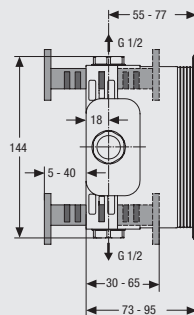

Unterputz-Grundeinheit, Bausatz 1

Art.-Nr. 30 508 67 500 000