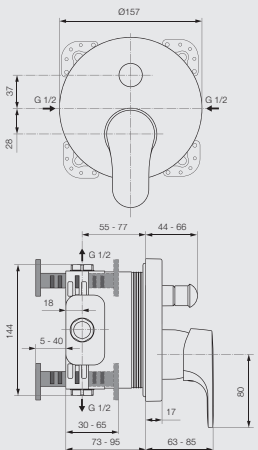

Aufputz-Einhebel-Wannenbatterie

Art.-Nr. 30 713 16 000 000

Aufputz-Einhebel-Brausebatterie

Art.-Nr. 30 713 26 000 000

Unterputz-Einhebel-Wannenbatterie

Bausatz 2 für EASY-Box
Art.-Nr. 30 713 18 000 000
eigensicher, Bausatz 2 f. EASY-Box
Art.-Nr. 30 713 18 000 500