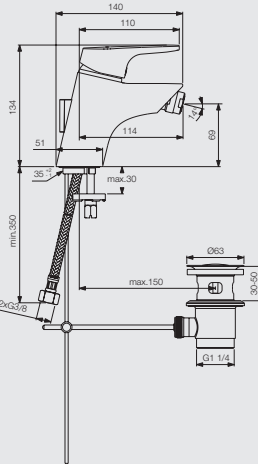

OPTISET ARMATUREN – ZAHLEN UND FAKTEN

Waschtisch-Einhebelmischer

mit Ablaufgarnitur
Art.-Nr. 30 713 02 000 000

Waschtisch-Einhebelmischer

Niederdruck-Variante mit Ablaufgarnitur: $\frac{1}{2}$
Art.-Nr. 30 713 10 000 000

Waschtisch-Einhebelmischer Piccolo

mit Ablaufgarnitur
Art.-Nr. 30 713 05 000 000

Waschtisch-Einhebelmischer

mit hohem Auslauf
mit Ablaufgarnitur
Art.-Nr. 30 713 07 000 000

Bidet-Einhebelmischer

Art.-Nr. 30 713 12 000 000

Aufputz-Einhebel-Wannenbatterie

Art.-Nr. 30 713 16 000 000

Aufputz-Einhebel-Brausebatterie

Art.-Nr. 30 713 26 000 000

Unterputz-Einhebel-Wannenbatterie

Bausatz 2 für EASY-Box
Art.-Nr. 30 713 18 000 000
eigensicher, Bausatz 2 f. EASY-Box
Art.-Nr. 30 713 18 000 500