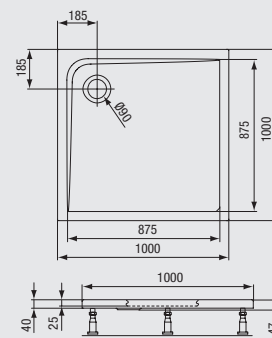

Oval-Badewanne

1900x900x470
Art.-Nr. 30 060 52 040 190
Wannenträger
Art.-Nr. 31 801 00 118 540

Quadrat-Duschwanne

900x900x40
Art.-Nr. 30 060 07 040 090
Wannenträger
Art.-Nr. 31 801 00 208 000

Quadrat-Duschwanne

1000x1000x40
Art.-Nr. 30 060 07 040 100
Wannenträger
Art.-Nr. 31 801 00 208 010

5-Eck-Duschwanne

900x900x40
Art.-Nr. 30 060 12 040 090
Wannenträger Art.-Nr. 31 801 00 208 060
(a = 450, b = 900, c = 636, d = 787, e = 953)