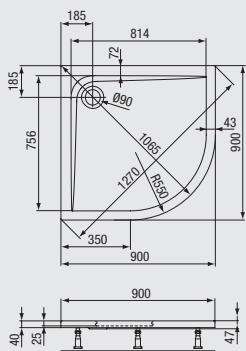

Oval-Badewanne

1900x900x470
Art.-Nr. 30 060 52 040 190
Wannenträger
Art.-Nr. 31 801 00 118 540

Quadrat-Duschwanne

900x900x40
Art.-Nr. 30 060 07 040 090
Wannenträger
Art.-Nr. 31 801 00 208 000

Quadrat-Duschwanne

1000x1000x40
Art.-Nr. 30 060 07 040 100
Wannenträger
Art.-Nr. 31 801 00 208 010

5-Eck-Duschwanne

900x900x40
Art.-Nr. 30 060 12 040 090
Wannenträger Art.-Nr. 31 801 00 208 060
(a = 450, b = 900, c = 636, d = 787, e = 953)

1000x1000x40
Art.-Nr. 30 060 05 040 100
Wannenträger Art.-Nr. 31 801 00 208 070
(a = 540, b = 1000, c = 650, d = 877, e = 1088)

¼-Kreis-Duschwanne

900x900x40
Art.-Nr. 30 060 11 040 090
Wannenträger
Art.-Nr. 31 801 00 208 040

Alle Maßangaben in mm