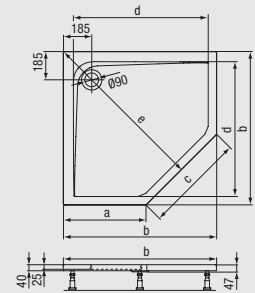

5-Eck-Duschwanne

900x900x40
Art.-Nr. 30 060 12 040 090
Wannenträger Art.-Nr. 31 801 00 208 060
(a = 450, b = 900, c = 636, d = 787, e = 953)

1000x1000x40
Art.-Nr. 30 060 05 040 100
Wannenträger Art.-Nr. 31 801 00 208 070
(a = 540, b = 1000, c = 650, d = 877, e = 1088)