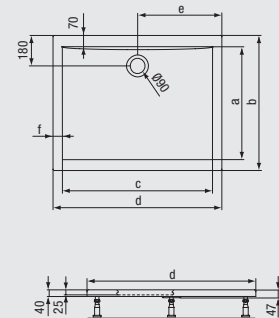

Rechteck-Duschwanne

800x900x40 Art.-Nr. 30 060 08 040 090
Wannenträger Art.-Nr. 31 801 00 208 020
(a = 660, b = 800, c = 774, d = 900, e = 450, f = 63)

1000x800x40 Art.-Nr. 30 060 08 040 100
Wannenträger Art.-Nr. 31 801 00 208 030
(a = 660, b = 800, c = 884, d = 1000, e = 500, f = 58)

1000x900x40 Art.-Nr. 30 060 09 040 090
Wannenträger Art.-Nr. 31 801 00 208 080
(a = 760, b = 900, c = 878, d = 1000, e = 500, f = 61)

1200x800x40 Art.-Nr. 30 060 10 040 080
Wannenträger Art.-Nr. 31 801 00 208 090
(a = 660, b = 800, c = 1088, d = 1200, e = 600, f = 56)

1200x900x40 Art.-Nr. 30 060 10 040 090
Wannenträger Art.-Nr. 31 801 00 208 100
(a = 760, b = 900, c = 1090, d = 1200, e = 600, f = 55)

1200x1000x40 Art.-Nr. 30 060 10 040 100
Wannenträger Art.-Nr. 31 801 00 208 110
(a = 860, b = 1000, c = 1078, d = 1200, e = 600, f = 61)

1400x900x40 Art.-Nr. 30 060 13 040 090
Wannenträger Art.-Nr. 31 801 00 208 120
(a = 760, b = 900, c = 1290, d = 1400, e = 700, f = 55)