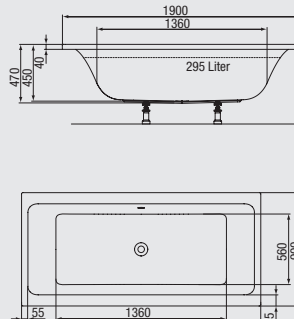

Duo-Badewanne

1900x900x470
Art.-Nr. 30 060 51 040 190
Wannenträger
Art.-Nr. 31 801 00 118 520