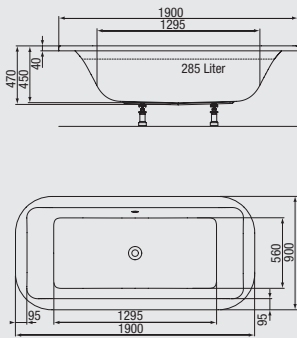

1000x1000x40 mm Art.-Nr. 30 060 12 040 100
Wannenträger Art.-Nr. 31 801 00 208 070

ZAHLEN UND FAKTEN

Körperform-Badewanne

1700x750x470
Art.-Nr. 30 060 50 040 170
Wannenträger
Art.-Nr. 31 801 00 118 500

Duo-Badewanne

1800x800x470
Art.-Nr. 30 060 51 040 180
Wannenträger
Art.-Nr. 31 801 00 118 510

Duo-Badewanne

1900x900x470
Art.-Nr. 30 060 51 040 190
Wannenträger
Art.-Nr. 31 801 00 118 520

6-Eck-Badewanne

2100x800x470
Art.-Nr. 30 060 53 040 210
Wannenträger
Art.-Nr. 31 801 00 118 530

Oval-Badewanne

1900x900x470
Art.-Nr. 30 060 52 040 190
Wannenträger
Art.-Nr. 31 801 00 118 540

Quadrat-Duschwanne

900x900x40
Art.-Nr. 30 060 07 040 090
Wannenträger
Art.-Nr. 31 801 00 208 000

Quadrat-Duschwanne