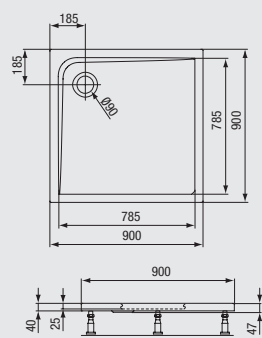

1800x800x470
Art.-Nr. 30 060 51 040 180
Wannenträger
Art.-Nr. 31 801 00 118 510

Duo-Badewanne

1900x900x470
Art.-Nr. 30 060 51 040 190
Wannenträger
Art.-Nr. 31 801 00 118 520

6-Eck-Badewanne

2100x800x470
Art.-Nr. 30 060 53 040 210
Wannenträger
Art.-Nr. 31 801 00 118 530

Oval-Badewanne

1900x900x470
Art.-Nr. 30 060 52 040 190
Wannenträger
Art.-Nr. 31 801 00 118 540

Quadrat-Duschwanne

900x900x40
Art.-Nr. 30 060 07 040 090
Wannenträger
Art.-Nr. 31 801 00 208 000

Quadrat-Duschwanne