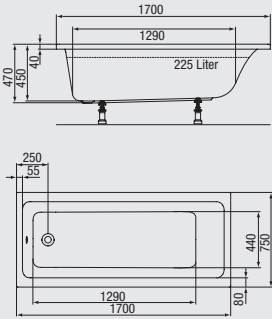

1400x900x40 mm Art.-Nr. 30 060 13 040 090
Wannenträger Art.-Nr. 31 801 00 208 120

Quadrat-Duschwanne

900x900x40 mm Art.-Nr. 30 060 07 040 090
Wannenträger Art.-Nr. 31 801 00 208 000

1000x1000x40 mm Art.-Nr. 30 060 07 040 100
Wannenträger Art.-Nr. 31 801 00 208 010

¼-Kreis-Duschwanne

900x900x40 mm Art.-Nr. 30 060 11 040 090
Wannenträger Art.-Nr. 31 801 00 208 040

1000x1000x40 mm Art.-Nr. 30 060 11 040 100
Wannenträger Art.-Nr. 31 801 00 208 050

5-Eck-Duschwanne

900x900x40 mm Art.-Nr. 30 060 12 040 090
Wannenträger Art.-Nr. 31 801 00 208 060

1000x1000x40 mm Art.-Nr. 30 060 12 040 100
Wannenträger Art.-Nr. 31 801 00 208 070

ZAHLEN UND FAKTEN

Körperform-Badewanne

1700x750x470
Art.-Nr. 30 060 50 040 170
Wannenträger
Art.-Nr. 31 801 00 118 500

Duo-Badewanne