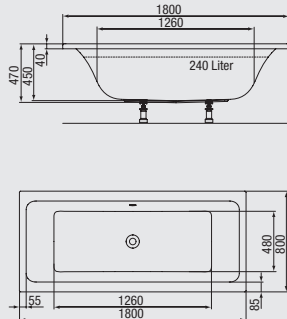

Duo-Badewanne

1800x800x470
Art.-Nr. 30 060 51 040 180
Wannenträger
Art.-Nr. 31 801 00 118 510