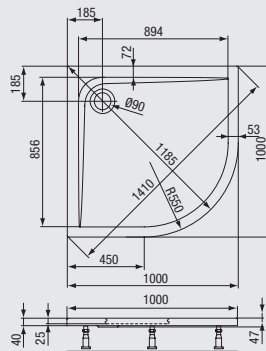

1000x1000x40
Art.-Nr. 30 060 07 040 100
Wannenträger
Art.-Nr. 31 801 00 208 010

5-Eck-Duschwanne

900x900x40
Art.-Nr. 30 060 12 040 090
Wannenträger Art.-Nr. 31 801 00 208 060
(a = 450, b = 900, c = 636, d = 787, e = 953)

1000x1000x40
Art.-Nr. 30 060 05 040 100
Wannenträger Art.-Nr. 31 801 00 208 070
(a = 540, b = 1000, c = 650, d = 877, e = 1088)

¼-Kreis-Duschwanne

900x900x40
Art.-Nr. 30 060 11 040 090
Wannenträger
Art.-Nr. 31 801 00 208 040

¼-Kreis-Duschwanne

1000x1000x40
Art.-Nr. 30 060 11 040 100
Wannenträger
Art.-Nr. 31 801 00 208 050

Rechteck-Duschwanne

800x900x40 Art.-Nr. 30 060 08 040 090
Wannenträger Art.-Nr. 31 801 00 208 020
(a = 660, b = 800, c = 774, d = 900, e = 450, f = 63)

Alle Maßangaben in mm