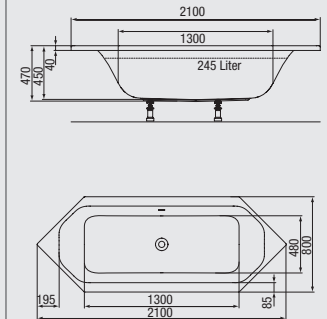

1800x800x470
Art.-Nr. 30 060 51 040 180
Wannenträger
Art.-Nr. 31 801 00 118 510

Duo-Badewanne

1900x900x470
Art.-Nr. 30 060 51 040 190
Wannenträger
Art.-Nr. 31 801 00 118 520

6-Eck-Badewanne

2100x800x470
Art.-Nr. 30 060 53 040 210
Wannenträger
Art.-Nr. 31 801 00 118 530

Oval-Badewanne

1900x900x470
Art.-Nr. 30 060 52 040 190
Wannenträger
Art.-Nr. 31 801 00 118 540

Quadrat-Duschwanne

900x900x40
Art.-Nr. 30 060 07 040 090
Wannenträger
Art.-Nr. 31 801 00 208 000

Quadrat-Duschwanne