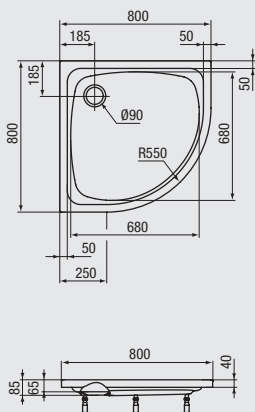

## Rechteck-Duschwanne, Acryl

900x750x65 mm, d 90 mm  
 Art.-Nr. 30 013 03 040 090  
 Wannenträger  
 Art.-Nr. 31 800 17 012 407

## Rechteck-Duschwanne, Acryl

900x750x130 mm, d 52 mm  
 Art.-Nr. 30 013 02 040 090  
 Wannenträger  
 Art.-Nr. 31 800 17 012 406

## 5-Eck-Duschwanne, Acryl

900x900x65 mm, d 90 mm  
 Art.-Nr. 30 013 05 040 090  
 Wannenträger  
 Art.-Nr. 31 800 17 012 414

## ¼-Kreis-Duschwanne, Acryl

800x800x65 mm, d 90 mm, Radius 550 mm  
 Art.-Nr. 30 013 04 040 080  
 Wannenträger  
 Art.-Nr. 31 800 17 012 412