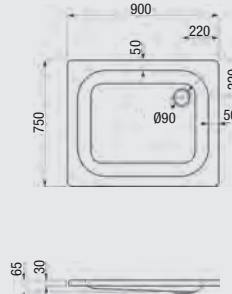

Rechteck-Duschwanne, Stahl

900x750x65 mm, d 90 mm
Art.-Nr. 30 319 27 040 000
Wannenträger
Art.-Nr. 30 350 58 079 000