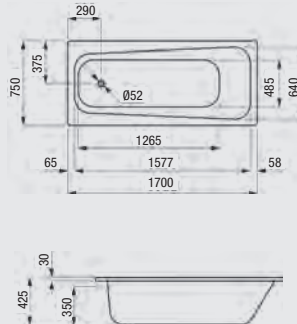

Körperform-Badewanne, Stahl

1700x750 mm
Art.-Nr. 30 319 20 040 000
Wannenträger
Art.-Nr. 30 350 65 001 000