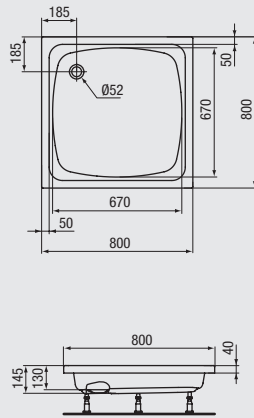

Quadrat-Duschwanne, Acryl

800x800x130 mm, d 52 mm
Art.-Nr. 30 013 00 040 080
Wannenträger
Art.-Nr. 31 800 17 012 415