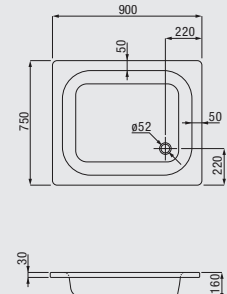

Rechteck-Duschwanne, Stahl

900x750x160 mm, d 52 mm
Art.-Nr. 30 319 30 040 000
Wannenträger
Art.-Nr. 30 350 55 079 000