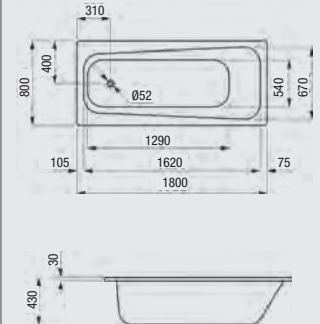

Körperform-Badewanne, Stahl

1800x800 mm
Art.-Nr. 30 319 00 040 180
Wannenträger
Art.-Nr. 31 800 17 039 914