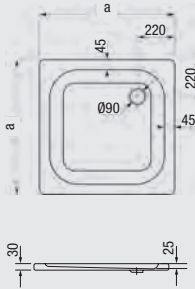

EUROPA WANNEN – ZAHLEN UND FAKTEN

Quadrat-Duschwanne, Stahl

800x800x25 mm, d 90 mm
Art.-Nr. 30 319 32 040 080
Wannenträger
Art.-Nr. 31 800 17 039 879
(a = 800 mm)

900x900x25 mm, d 90 mm
Art.-Nr. 30 319 32 040 090
Wannenträger
Art.-Nr. 31 800 17 039 880
(a = 900 mm)