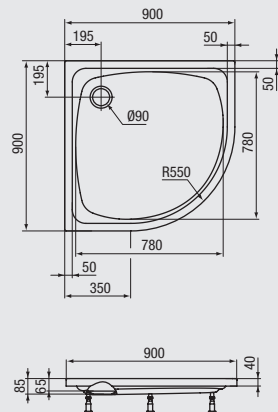

## Rechteck-Duschwanne, Acryl

900x750x130 mm, d 52 mm  
 Art.-Nr. 30 013 02 040 090  
 Wannenträger  
 Art.-Nr. 31 800 17 012 406

## 5-Eck-Duschwanne, Acryl

900x900x65 mm, d 90 mm  
 Art.-Nr. 30 013 05 040 090  
 Wannenträger  
 Art.-Nr. 31 800 17 012 414

## ¼-Kreis-Duschwanne, Acryl

800x800x65 mm, d 90 mm, Radius 550 mm  
 Art.-Nr. 30 013 04 040 080  
 Wannenträger  
 Art.-Nr. 31 800 17 012 412

## ¼-Kreis-Duschwanne, Acryl

900x900x65 mm, d 90 mm, Radius 550 mm  
 Art.-Nr. 30 013 04 040 090  
 Wannenträger  
 Art.-Nr. 31 800 17 012 413