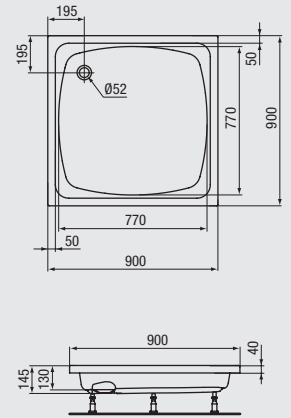

Quadrat-Duschwanne, Acryl

900x900x130 mm, d 52 mm
Art.-Nr. 30 013 00 040 090
Wannenträger
Art.-Nr. 31 800 17 012 408