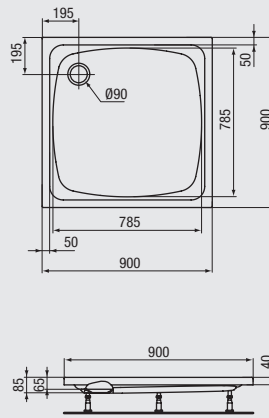

Quadrat-Duschwanne, Acryl

900x900x65 mm, d 90 mm
Art.-Nr. 30 013 01 040 090
Wannenträger
Art.-Nr. 31 800 17 012 410