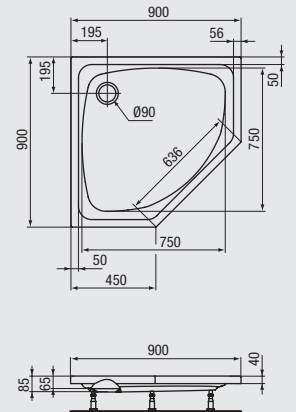

5-Eck-Duschwanne, Acryl

900x900x65 mm, d 90 mm
Art.-Nr. 30 013 05 040 090
Wannenträger
Art.-Nr. 31 800 17 012 414