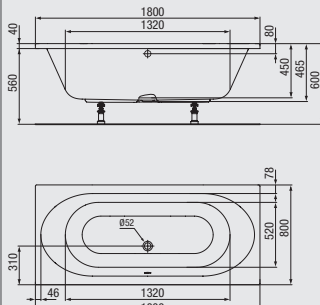

Rechteck-Badewanne, Acryl

1800x800 mm
Art.-Nr. 30 012 01 040 180
Wannenträger
Art.-Nr. 31 800 17 155 586