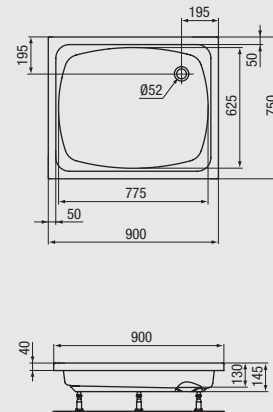

Rechteck-Duschwanne, Acryl

900x750x130 mm, d 52 mm
Art.-Nr. 30 013 02 040 090
Wannenträger
Art.-Nr. 31 800 17 012 406