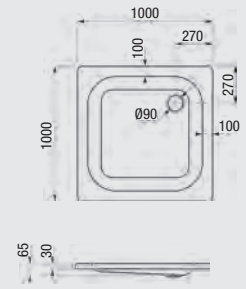

Quadrat-Duschwanne, Stahl

1000x1000x65 mm, d 90 mm
Art.-Nr. 30 319 24 040 000
Wannenträger
Art.-Nr. 31 800 17 039 878