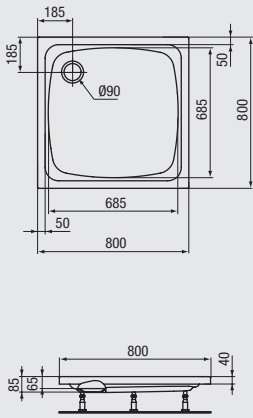

EUROPA WANNEN – ZAHLEN UND FAKTEN

Quadrat-Duschwanne, Acryl

800x800x65 mm, d 90 mm
Art.-Nr. 30 013 01 040 080
Wannenträger
Art.-Nr. 31 800 17 012 409