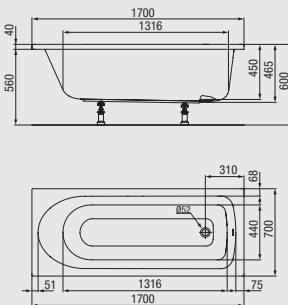

Körperform-Badewanne, Acryl

1700x700 mm
Art.-Nr. 30 012 00 040 170
Wannenträger
Art.-Nr. 31 800 17 155 584