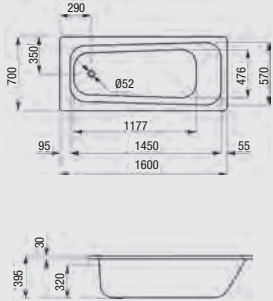

EUROPA WANNEN – ZAHLEN UND FAKTEN

Körperform-Badewanne, Stahl

1600x700 mm
Art.-Nr. 30 319 23 040 000
Wannenträger
Art.-Nr. 30 350 22 160 000