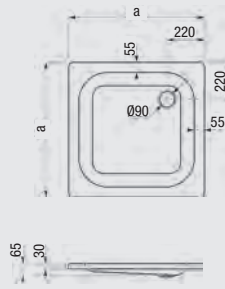

## Quadrat-Duschwanne

weiß

25 mm tief = d 90 mm Ablauf  
65 mm tief = d 90 mm Ablauf  
160 mm tief = d 52 mm Ablauf

800x800x25 mm Art.-Nr. 30 319 32 040 080  
Wannenträger Art.-Nr. 31 800 17 039 879

900x900x25 mm Art.-Nr. 30 319 32 040 090  
Wannenträger Art.-Nr. 31 800 17 039 880

## Quadrat-Duschwanne, Stahl

800x800x25 mm, d 90 mm  
 Art.-Nr. 30 319 32 040 080  
 Wannenträger  
 Art.-Nr. 31 800 17 039 879  
 (a = 800 mm)

900x900x25 mm, d 90 mm  
 Art.-Nr. 30 319 32 040 090  
 Wannenträger  
 Art.-Nr. 31 800 17 039 880  
 (a = 900 mm)

## Quadrat-Duschwanne, Stahl

1000x1000x25 mm, d 90 mm  
 Art.-Nr. 30 319 32 040 100  
 Wannenträger  
 Art.-Nr. 31 800 17 039 882

## Quadrat-Duschwanne, Stahl

800x800x65 mm, d 90 mm  
 Art.-Nr. 30 319 25 040 000  
 Wannenträger  
 Art.-Nr. 30 350 58 088 000  
 (a = 800 mm)

900x900x65 mm, d 90 mm  
 Art.-Nr. 30 319 26 040 000  
 Wannenträger, d 90 mm  
 Art.-Nr. 30 350 58 099 000  
 (a = 900 mm)