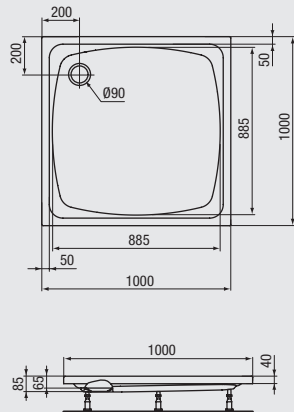

Quadrat-Duschwanne, Acryl

1000x1000x65 mm, d 90 mm
Art.-Nr. 30 013 01 040 100
Wannenträger
Art.-Nr. 31 800 17 012 411