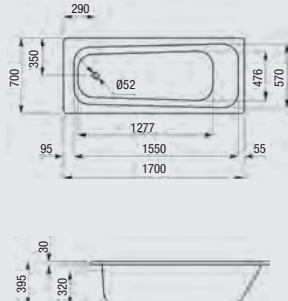

Körperform-Badewanne, Stahl

1700x700 mm
Art.-Nr. 30 319 22 040 000
Wannenträger
Art.-Nr. 30 350 78 001 000