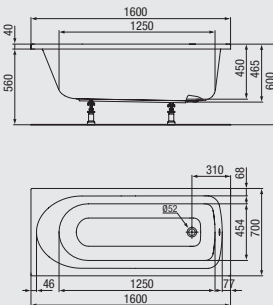

Körperform-Badewanne, Acryl

1600x700 mm
Art.-Nr. 30 012 00 040 160
Wannenträger
Art.-Nr. 31 800 17 155 583