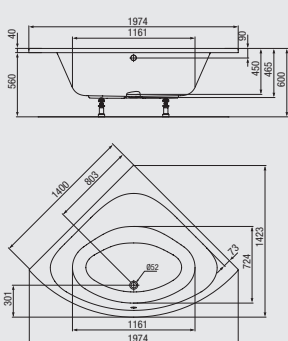

Eck-Badewanne, Acryl

1400 mm
Art.-Nr. 30 012 03 040 140
Wannenträger
mit Ablage Art.-Nr. 31 800 17 054 797
ohne Ablage Art.-Nr. 31 800 17 054 796
Acryl-Schürze
Art.-Nr. 31 400 98 000 140
Europa Tragegestell für Eckwanne mit Schürze
Art.-Nr. 31 400 98 000 002