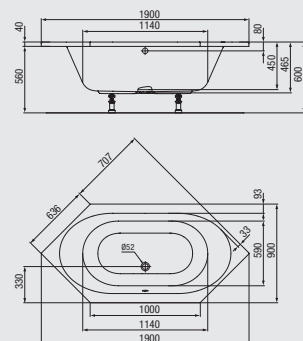

6-Eck-Badewanne, Acryl

1900x900 mm
Art.-Nr. 30 012 02 040 190
Wannenträger
Art.-Nr. 31 800 17 054 795