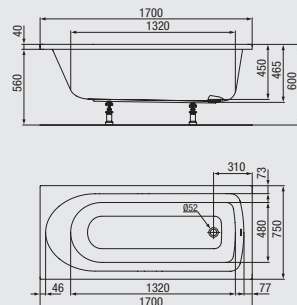

Körperform-Badewanne, Acryl

1700x750 mm
Art.-Nr. 30 012 00 040 175
Wannenträger
Art.-Nr. 31 800 17 155 585