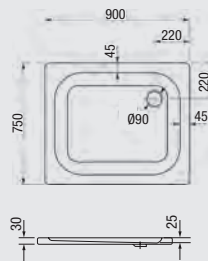

Rechteck-Duschwanne, Stahl

900x750x25 mm, d 90 mm
Art.-Nr. 30 319 32 040 075
Wannenträger
Art.-Nr. 31 800 17 039 881