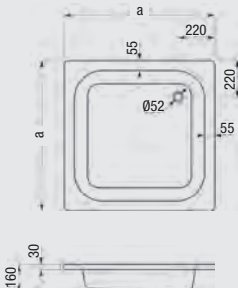

## Quadrat-Duschwanne

weiß

25 mm tief = d 90 mm Ablauf  
65 mm tief = d 90 mm Ablauf  
160 mm tief = d 52 mm Ablauf

800x800x25 mm Art.-Nr. 30 319 32 040 080  
Wannenträger Art.-Nr. 31 800 17 039 879

900x900x25 mm Art.-Nr. 30 319 32 040 090  
Wannenträger Art.-Nr. 31 800 17 039 880

## Rechteck-Duschwanne

weiß

160 mm tief = d 52 mm Ablauf

900x750x160 mm Art.-Nr. 30 319 30 040 000  
Wannenträger Art.-Nr. 30 350 55 079 000

## Quadrat-Duschwanne, Stahl

1000x1000x65 mm, d 90 mm  
 Art.-Nr. 30 319 24 040 000  
 Wannenträger  
 Art.-Nr. 31 800 17 039 878

## Quadrat-Duschwanne, Stahl

800x800x160 mm, d 52 mm  
 Art.-Nr. 30 319 28 040 000  
 Wannenträger  
 Art.-Nr. 30 350 55 088 000  
 (a = 800 mm)

900x900x160 mm, d 52 mm  
 Art.-Nr. 30 319 29 040 000  
 Wannenträger  
 Art.-Nr. 30 350 55 099 000  
 (a = 900 mm)