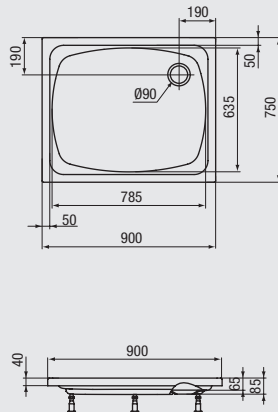

Rechteck-Duschwanne, Acryl

900x750x65 mm, d 90 mm
Art.-Nr. 30 013 03 040 090
Wannenträger
Art.-Nr. 31 800 17 012 407