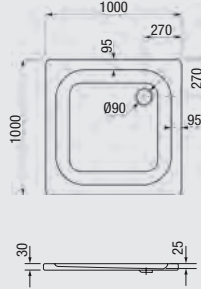

Quadrat-Duschwanne, Stahl

1000x1000x25 mm, d 90 mm
Art.-Nr. 30 319 32 040 100
Wannenträger
Art.-Nr. 31 800 17 039 882