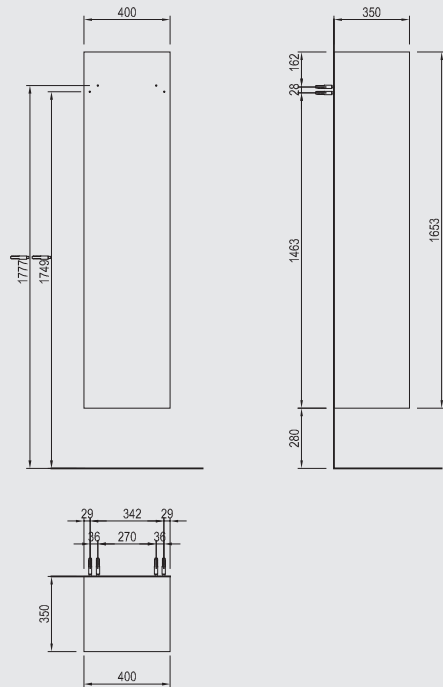

Seitenschrank mit 2 Türen

4 verstellbare Glastabläre

Türanschlag links
400x1653x350 mm
Art.-Nr. 30 953 01 xxx 305

Türanschlag rechts
400x1653x350 mm
Art.-Nr. 30 953 01 xxx 306