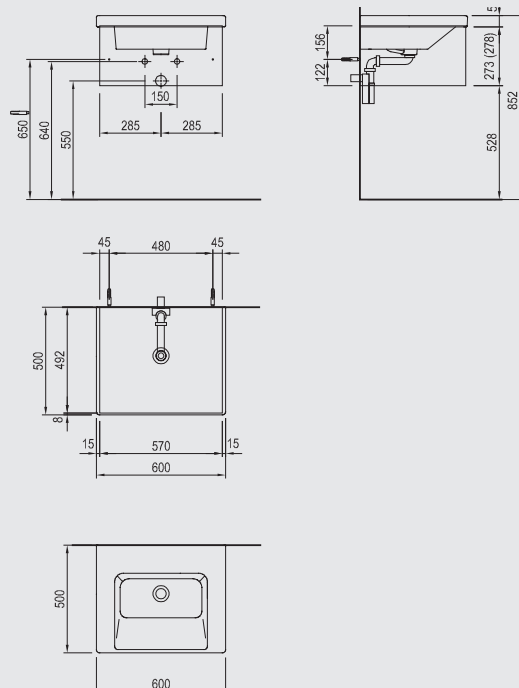

1 Auszug

395x278x338 mm
für Waschtisch 420 mm
Art.-Nr. 30 953 01 xxx 201

WTU* zu MyStar Waschtisch

1 Auszug

570x278x492 mm
für Waschtisch 600 mm
Art.-Nr. 30 953 01 xxx 202

WTU* zu MyStar Waschtisch

1 Auszug