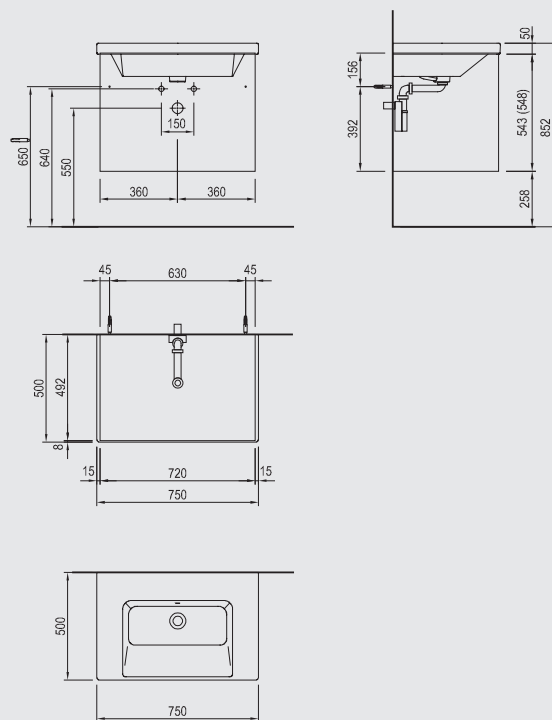

720x278x492 mm
für Waschtisch 750 mm
Art.-Nr. 30 953 01 xxx 203

WTU* zu MyStar Waschtisch

1 Auszug

870x278x492 mm
für Waschtisch 900 mm
Art.-Nr. 30 953 01 xxx 204

WTU* zu MyStar Waschtisch

2 Auszüge (1 Auszug oben, 1 Auszug unten)

720x548x492 mm
für Waschtisch 750 mm
Art.-Nr. 30 953 01 xxx 213

WTU* zu MyStar Waschtisch

2 Auszüge (1 Auszug oben, 1 Auszug unten)

870x548x492 mm
für Waschtisch 900 mm
Art.-Nr. 30 953 01 xxx 214

MYSTAR BADMÖBEL – ZAHLEN UND FAKTEN