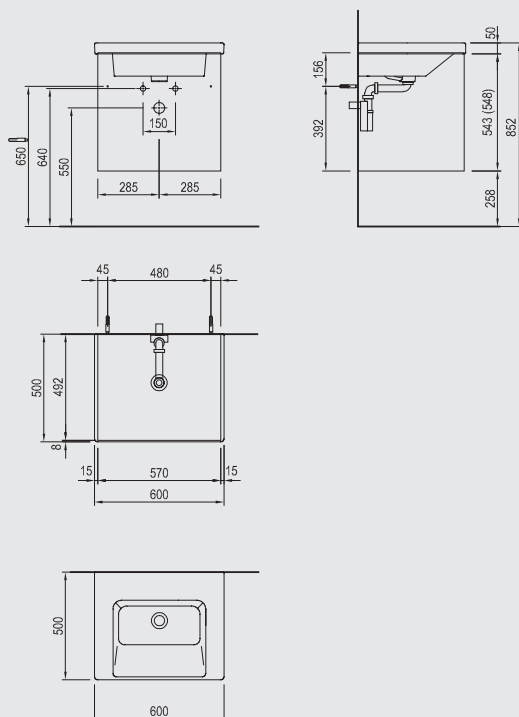

WTU* zu MyStar Waschtisch

2 Auszüge (1 Auszug oben, 1 Auszug unten)

570x548x492 mm
für Waschtisch 600 mm
Art.-Nr. 30 953 01 xxx 212