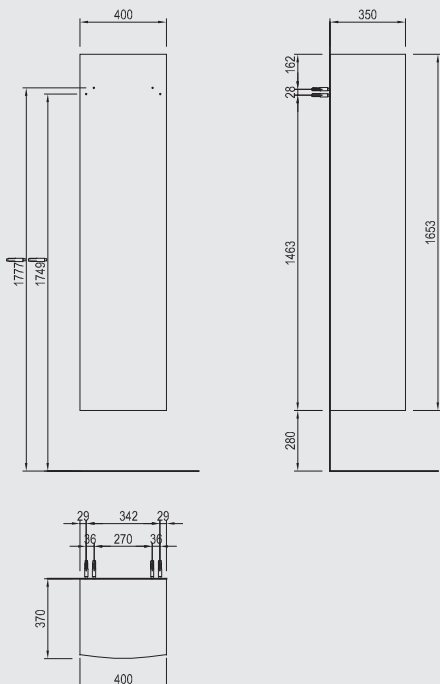

Türanschlag rechts
400x854x370 mm
Art.-Nr. 30 953 02 xxx 312

Seitenschrank mit 2 Türen

2 verstellbare Glastabläre

Türanschlag links
400x1270x370 mm
Art.-Nr. 30 953 02 xxx 313

Türanschlag rechts
400x1270x370 mm
Art.-Nr. 30 953 02 xxx 314

Seitenschrank mit 2 Türen

4 verstellbare Glastabläre

Türanschlag links
400x1653x370 mm
Art.-Nr. 30 953 02 xxx 315

Türanschlag rechts
400x1653x370 mm
Art.-Nr. 30 953 02 xxx 316

Handtuchhalter

für Möbeltiefe 338 mm (311 mm)
nicht montiert