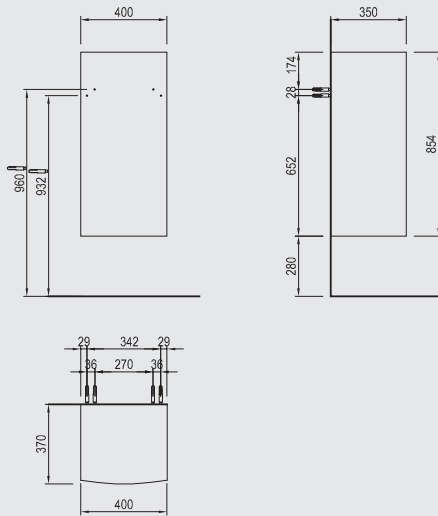

WTU* zu MyStar Waschtisch

2 Auszüge (1 Auszug oben, 1 Auszug unten)

1140 x 530 x 465 mm
für Waschtisch 1200 mm
Art.-Nr. 30 953 02 xxx 234

Seitenschrank

2 verstellbare Glastabläre

Türanschlag links
400x854x370 mm
Art.-Nr. 30 953 02 xxx 311

Türanschlag rechts
400x854x370 mm
Art.-Nr. 30 953 02 xxx 312

Seitenschrank mit 2 Türen

2 verstellbare Glastabläre

Türanschlag links
400x1270x370 mm
Art.-Nr. 30 953 02 xxx 313

Türanschlag rechts
400x1270x370 mm
Art.-Nr. 30 953 02 xxx 314

Seitenschrank mit 2 Türen

4 verstellbare Glastabläre

Türanschlag links
400x1653x370 mm
Art.-Nr. 30 953 02 xxx 315

Türanschlag rechts
400x1653x370 mm
Art.-Nr. 30 953 02 xxx 316

Handtuchhalter

für Möbeltiefe 338 mm (311 mm)
nicht montiert