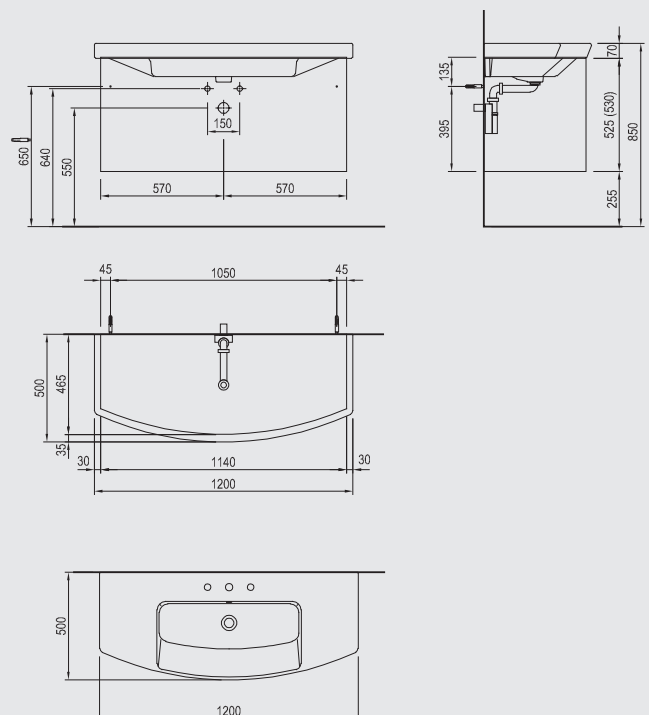

WTU* zu MyStar Waschtisch

2 Auszüge (1 Auszug oben, 1 Auszug unten)

760 x 530 x 471 mm
für Waschtisch 800 mm
Art.-Nr. 30 953 02 xxx 232

WTU* zu MyStar Waschtisch

2 Auszüge (1 Auszug oben, 1 Auszug unten)

960 x 530 x 471 mm
für Waschtisch 1000 mm
Art.-Nr. 30 953 02 xxx 233

WTU* zu MyStar Waschtisch

2 Auszüge (1 Auszug oben, 1 Auszug unten)

1140 x 530 x 465 mm
für Waschtisch 1200 mm
Art.-Nr. 30 953 02 xxx 234

Seitenschrank

2 verstellbare Glastabläre

Türanschlag links
400x854x370 mm
Art.-Nr. 30 953 02 xxx 311