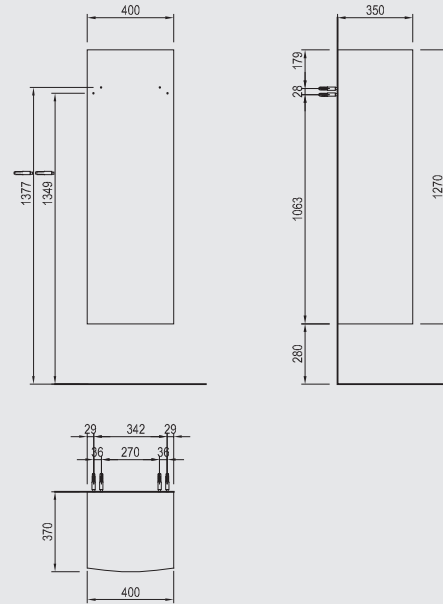

Türanschlag rechts
400x854x370 mm
Art.-Nr. 30 953 02 xxx 312

Seitenschrank mit 2 Türen

2 verstellbare Glastabläre

Türanschlag links
400x1270x370 mm
Art.-Nr. 30 953 02 xxx 313

Türanschlag rechts
400x1270x370 mm
Art.-Nr. 30 953 02 xxx 314

Seitenschrank mit 2 Türen

4 verstellbare Glastabläre

Türanschlag links
400x1653x370 mm
Art.-Nr. 30 953 02 xxx 315

Türanschlag rechts
400x1653x370 mm
Art.-Nr. 30 953 02 xxx 316

Handtuchhalter

für Möbeltiefe 338 mm (311 mm)
nicht montiert