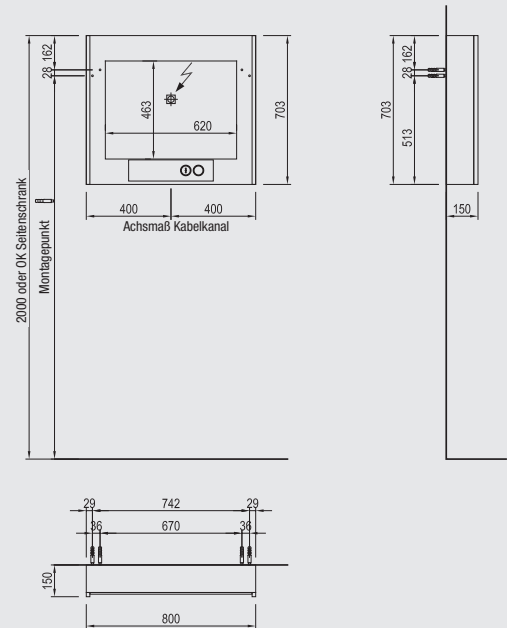

Spiegelschrank mit 2 Türen

800x703x150 mm

mit LED-Innenleuchte warmweiss

Türen asymmetrisch
(500/300 mm bzw. 300/500 mm)

große Tür links
Art.-Nr. 30 953 03 xxx 424

große Tür links
Art.-Nr. 30 953 03 xxx 404

große Tür rechts
Art.-Nr. 30 953 04 xxx 424

große Tür rechts
Art.-Nr. 30 953 04 xxx 404