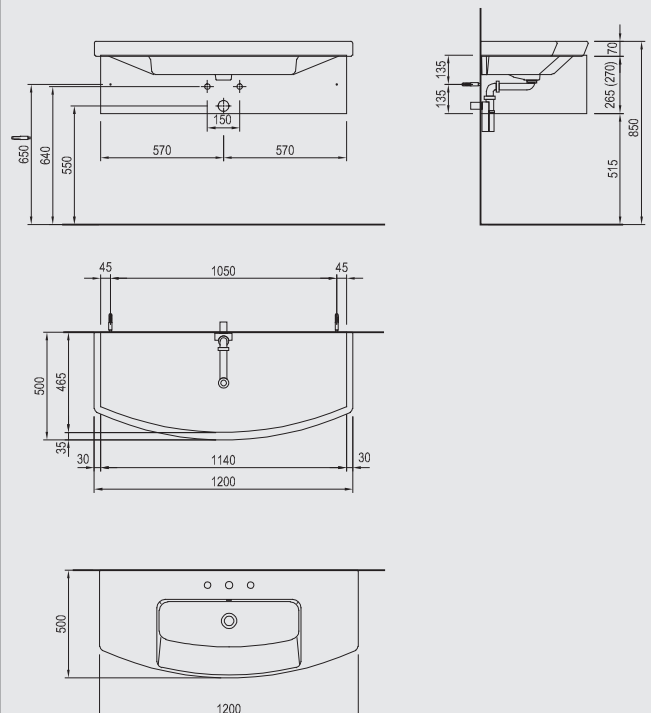

WTU* zu MyStar Waschtisch

1 Auszug

1140x270x465 mm
für Waschtisch 1200 mm
Art.-Nr. 30 953 02 xxx 224