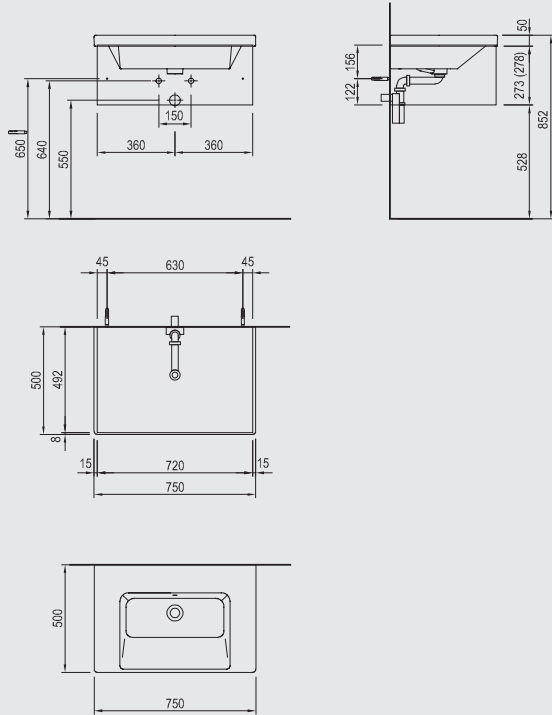

1 Auszug

395x278x338 mm
für Waschtisch 420 mm
Art.-Nr. 30 953 01 xxx 201

WTU* zu MyStar Waschtisch

1 Auszug

570x278x492 mm
für Waschtisch 600 mm
Art.-Nr. 30 953 01 xxx 202

WTU* zu MyStar Waschtisch

1 Auszug

720x278x492 mm
für Waschtisch 750 mm
Art.-Nr. 30 953 01 xxx 203

WTU* zu MyStar Waschtisch

1 Auszug

870x278x492 mm
für Waschtisch 900 mm
Art.-Nr. 30 953 01 xxx 204

WTU* zu MyStar Waschtisch

2 Auszüge (1 Auszug oben, 1 Auszug unten)