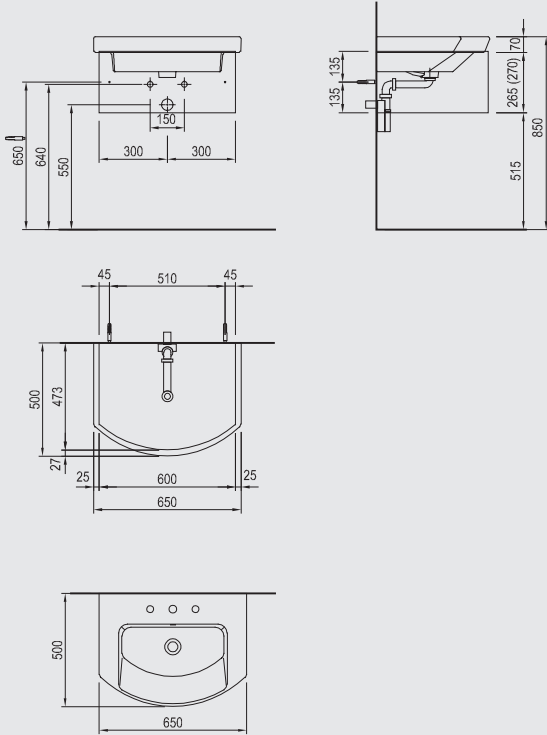

WTU* zu MyStar Waschtisch

1 Auszug

600x270x473 mm
für Waschtisch 650 mm
Art.-Nr. 30 953 02 xxx 221