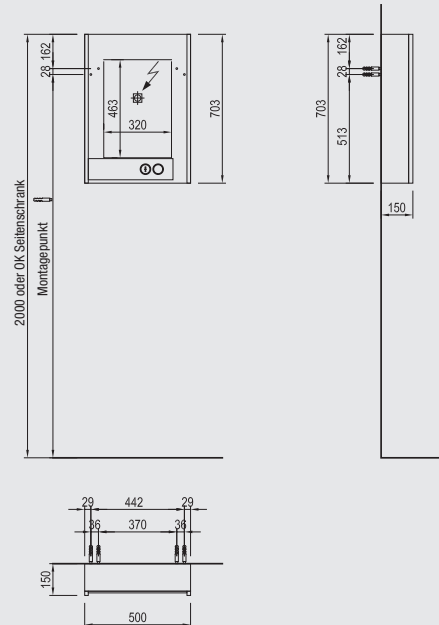

500x703x150 mm

Türanschlag links
Art.-Nr. 30 953 03 xxx 401

Türanschlag rechts
Art.-Nr. 30 953 04 xxx 401

mit LED-Innenleuchte warmweiss

Türanschlag links
Art.-Nr. 30 953 03 xxx 421

Türanschlag rechts
Art.-Nr. 30 953 04 xxx 421