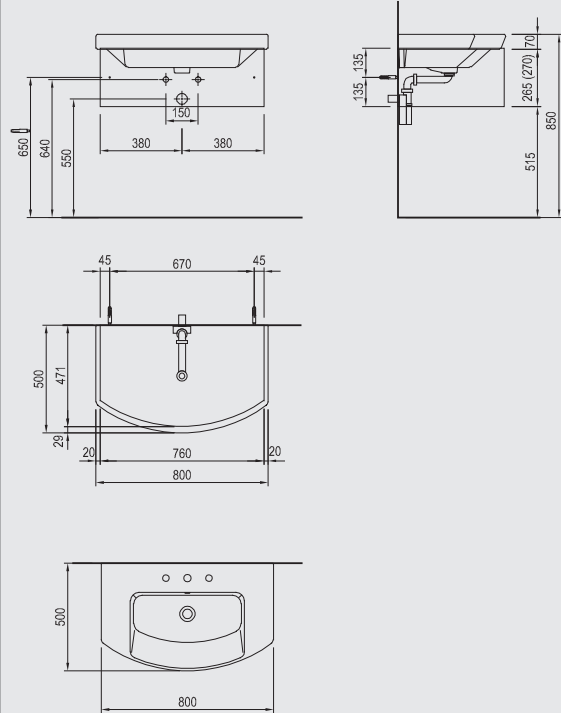

1 Auszug

760x270x471 mm
für Waschtisch 800 mm
Art.-Nr. 30 953 02 xxx 222

WTU* zu MyStar Waschtisch

1 Auszug

960x270x471 mm
für Waschtisch 1000 mm
Art.-Nr. 30 953 02 xxx 223

WTU* zu MyStar Waschtisch

1 Auszug