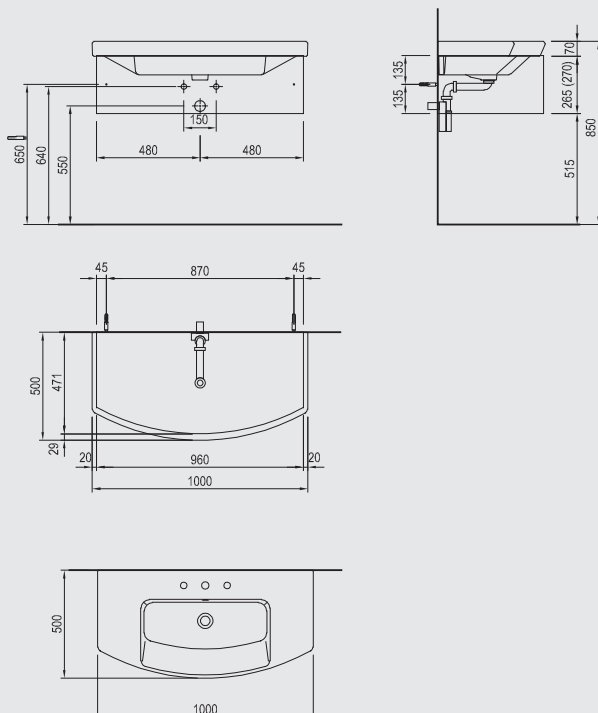

1 Auszug

760x270x471 mm
für Waschtisch 800 mm
Art.-Nr. 30 953 02 xxx 222

WTU* zu MyStar Waschtisch

1 Auszug

960x270x471 mm
für Waschtisch 1000 mm
Art.-Nr. 30 953 02 xxx 223

WTU* zu MyStar Waschtisch

1 Auszug