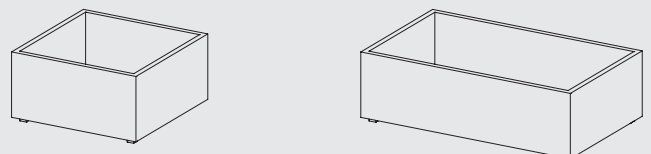

Einlegeschalen

transparent
95x50x95 mm
Art.-Nr. 30 953 01 000 156

95x50x160 mm
Art.-Nr. 30 953 01 000 157