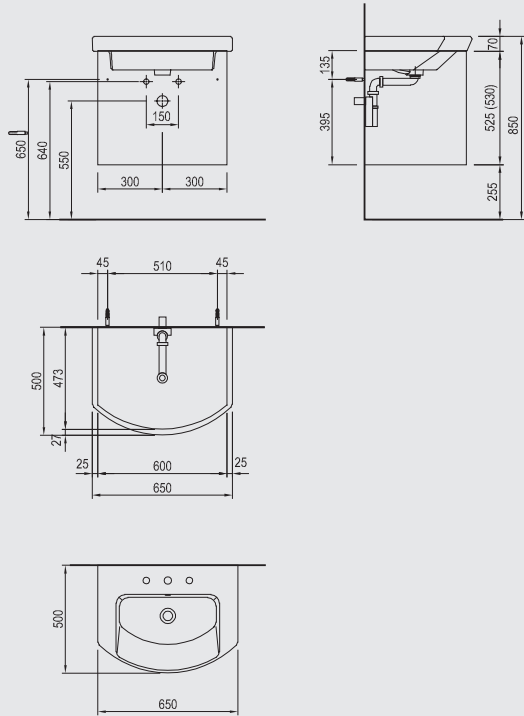

1140x270x465 mm
für Waschtisch 1200 mm
Art.-Nr. 30 953 02 xxx 224

MYSTAR SOFT BADMÖBEL – ZAHLEN UND FAKTEN

WTU* zu MyStar Waschtisch

2 Auszüge (1 Auszug oben, 1 Auszug unten)

600 x 530 x 473 mm
für Waschtisch 650 mm
Art.-Nr. 30 953 02 xxx 231