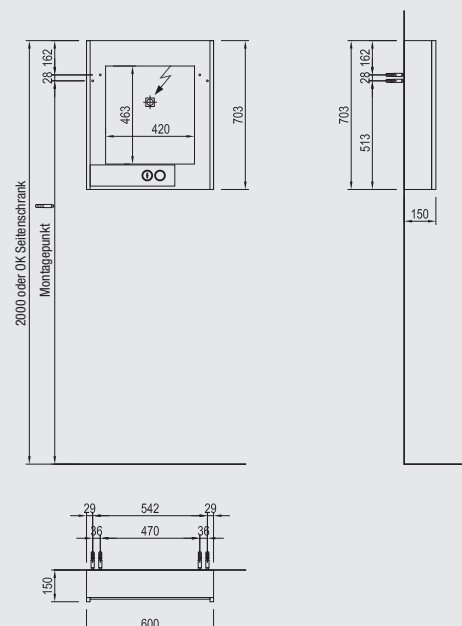

Spiegelschrank mit 1 Tür

600x703x150 mm

Türanschlag links
Art.-Nr. 30 953 03 xxx 402

Türanschlag rechts
Art.-Nr. 30 953 04 xxx 402

mit LED-Innenleuchte warmweiss

Türanschlag links
Art.-Nr. 30 953 03 xxx 422

Türanschlag rechts
Art.-Nr. 30 953 04 xxx 422

Spiegelschrank mit 2 Türen

750x703x150 mm

mit LED-Innenleuchte warmweiss

Türen asymmetrisch
(500/250 mm bzw. 250/500 mm)

große Tür links
Art.-Nr. 30 953 03 xxx 423

große Tür links
Art.-Nr. 30 953 03 xxx 403

große Tür rechts
Art.-Nr. 30 953 04 xxx 423

große Tür rechts
Art.-Nr. 30 953 04 xxx 403

Spiegelschrank mit 2 Türen

800x703x150 mm

mit LED-Innenleuchte warmweiss

Türen asymmetrisch
(500/300 mm bzw. 300/500 mm)