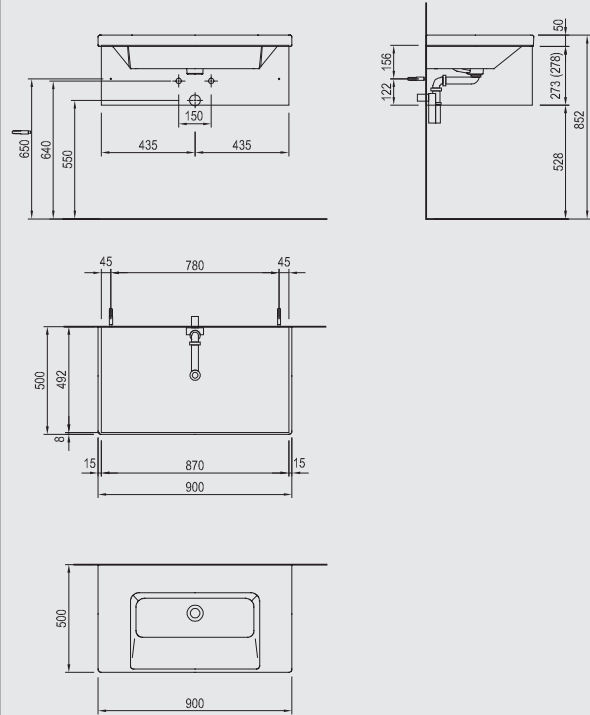

WTU* zu MyStar Waschtisch

1 Auszug

870x278x492 mm
für Waschtisch 900 mm
Art.-Nr. 30 953 01 xxx 204