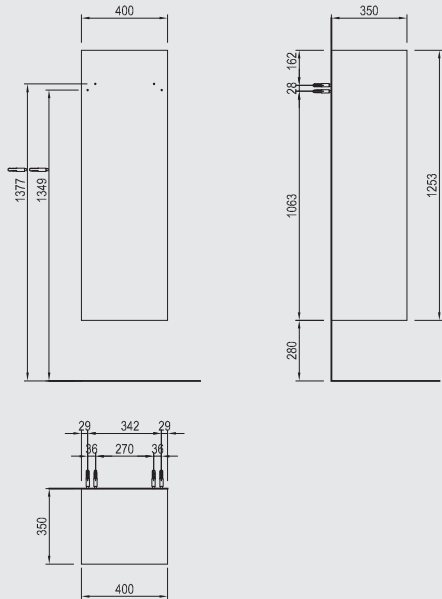

Seitenschrank mit 2 Türen

2 verstellbare Glastabläre

Türanschlag links
400x1253x350 mm
Art.-Nr. 30 953 01 xxx 303

Türanschlag rechts
400x1253x350 mm
Art.-Nr. 30 953 01 xxx 304