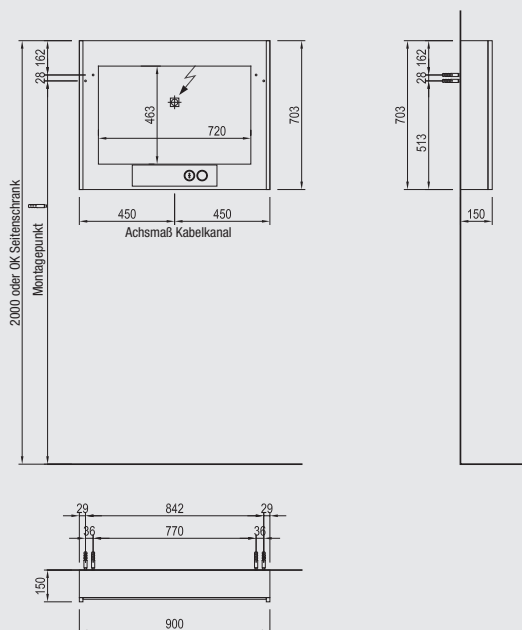

Spiegelschrank mit 2 Türen

900x703x150 mm

mit LED-Innenleuchte warmweiss

Türen symmetrisch (450/450 mm)
Art.-Nr. 30 953 03 xxx 405

Art.-Nr. 30 953 03 xxx 425