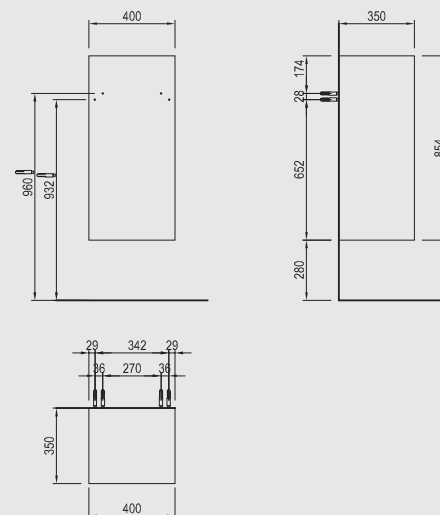

Seitenschrank

2 verstellbare Glstablare

Türanschlag links
400x854x350 mm
Art.-Nr. 30 953 01 xxx 301

Türanschlag rechts
400x854x350 mm
Art.-Nr. 30 953 01 xxx 302