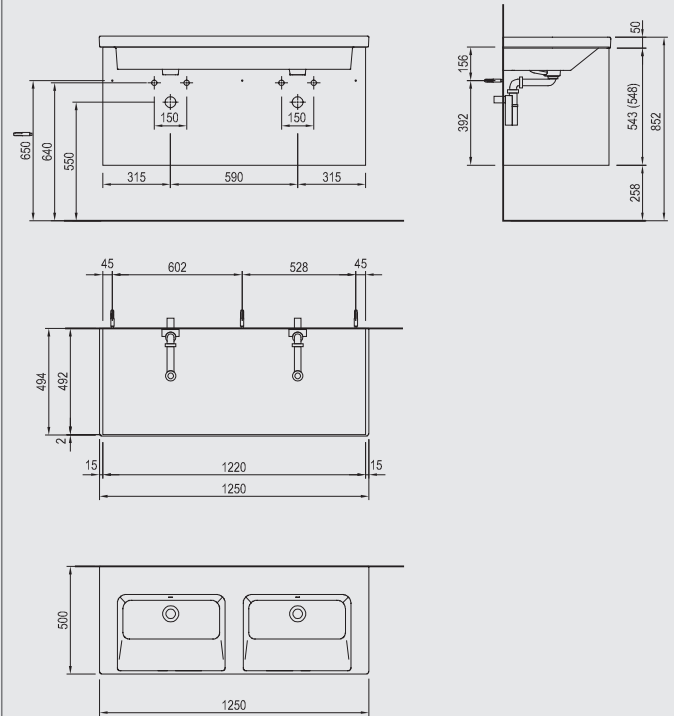

WTU* zu MyStar Doppel-Waschtisch

4 Auszüge (2 Auszüge links, 2 Auszüge rechts)

1220x548x492 mm
für Doppel-Waschtisch 1250 mm
Art.-Nr. 30 953 01 xxx 215