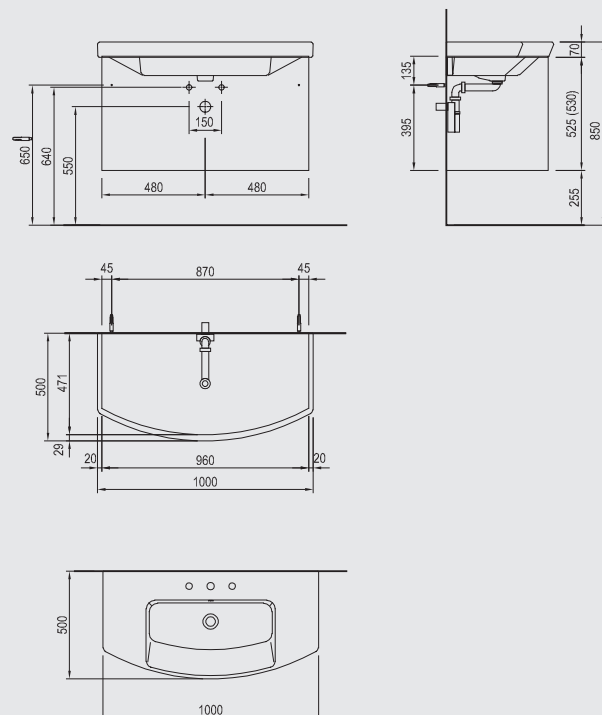

WTU* zu MyStar Waschtisch

2 Auszüge (1 Auszug oben, 1 Auszug unten)

760 x 530 x 471 mm
für Waschtisch 800 mm
Art.-Nr. 30 953 02 xxx 232

WTU* zu MyStar Waschtisch

2 Auszüge (1 Auszug oben, 1 Auszug unten)

960 x 530 x 471 mm
für Waschtisch 1000 mm
Art.-Nr. 30 953 02 xxx 233

WTU* zu MyStar Waschtisch

2 Auszüge (1 Auszug oben, 1 Auszug unten)

1140 x 530 x 465 mm
für Waschtisch 1200 mm
Art.-Nr. 30 953 02 xxx 234

Seitenschrank

2 verstellbare Glastabläre

Türanschlag links
400x854x370 mm
Art.-Nr. 30 953 02 xxx 311