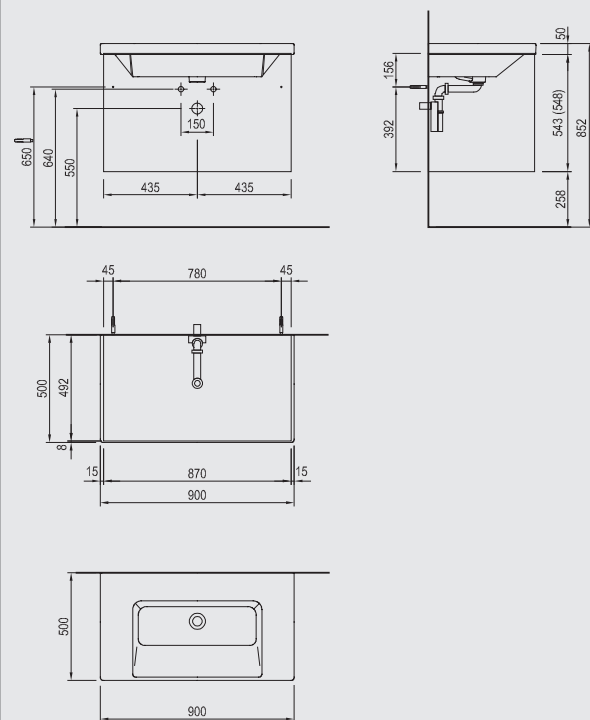

WTU* zu MyStar Waschtisch

2 Auszüge (1 Auszug oben, 1 Auszug unten)

870x548x492 mm
für Waschtisch 900 mm
Art.-Nr. 30 953 01 xxx 214