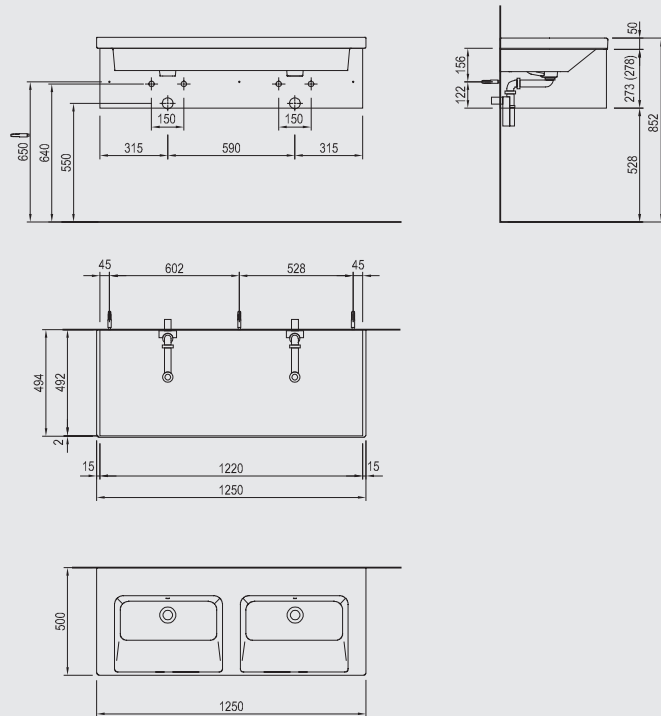

MYSTAR BADMÖBEL – ZAHLEN UND FAKTEN

WTU* zu MyStar Doppel-Waschtisch

2 Auszüge (1 Auszug links, 1 Auszug rechts)

1220x278x492 mm
für Doppel-Waschtisch 1250 mm
Art.-Nr. 30 953 01 xxx 205