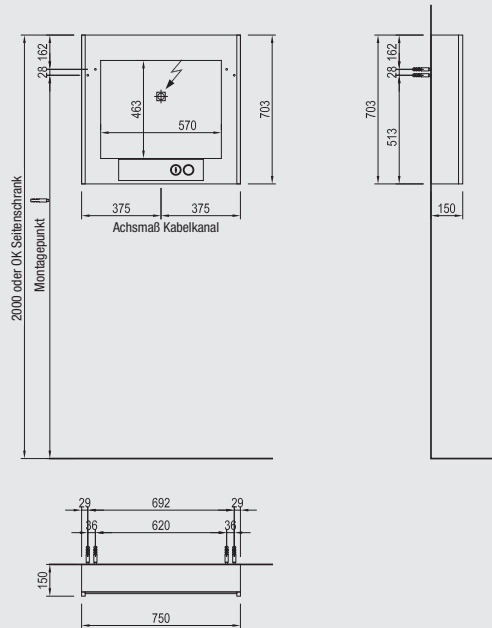

Türanschlag rechts
Art.-Nr. 30 953 04 xxx 422

Spiegelschrank mit 2 Türen

750x703x150 mm

mit LED-Innenleuchte warmweiss

Türen asymmetrisch
(500/250 mm bzw. 250/500 mm)

große Tür links
Art.-Nr. 30 953 03 xxx 423

große Tür links
Art.-Nr. 30 953 03 xxx 403

große Tür rechts
Art.-Nr. 30 953 04 xxx 423

große Tür rechts
Art.-Nr. 30 953 04 xxx 403

Spiegelschrank mit 2 Türen

800x703x150 mm

mit LED-Innenleuchte warmweiss

Türen asymmetrisch
(500/300 mm bzw. 300/500 mm)