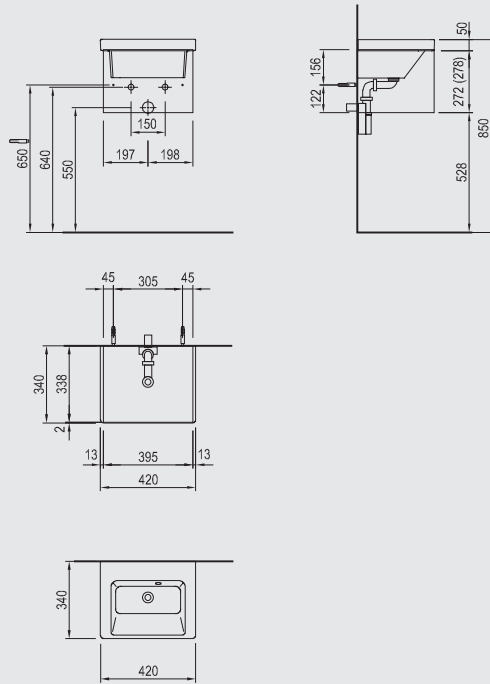

1 Auszug

395x278x338 mm
für Waschtisch 420 mm
Art.-Nr. 30 953 01 xxx 201

WTU* zu MyStar Waschtisch

1 Auszug

570x278x492 mm
für Waschtisch 600 mm
Art.-Nr. 30 953 01 xxx 202

WTU* zu MyStar Waschtisch

1 Auszug