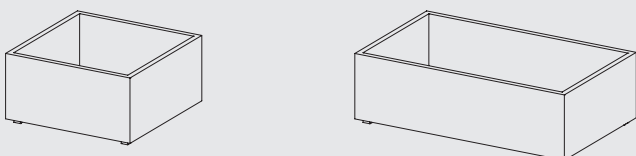

links
Art.-Nr. 30 953 01 000 020

rechts
Art.-Nr. 30 953 01 000 021

Einlegeschalen

transparent

95x50x95 mm
Art.-Nr. 30 953 01 000 156

95x50x160 mm
Art.-Nr. 30 953 01 000 157

MYSTAR SOFT BADMÖBEL – ZAHLEN UND FAKTEN