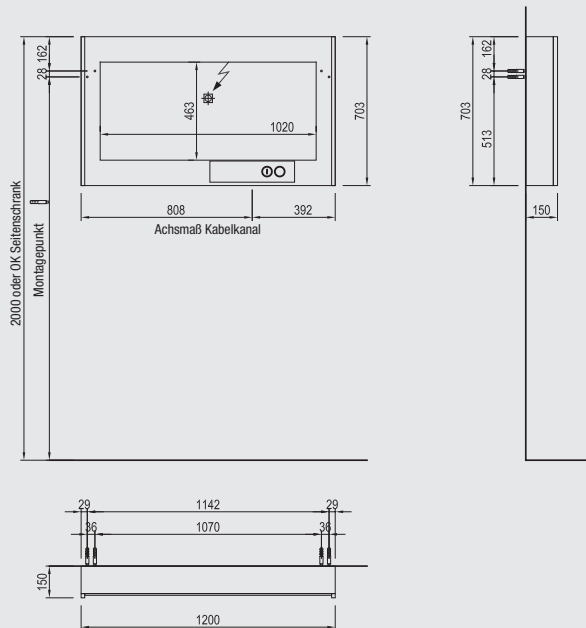

Spiegelschrank mit 2 Türen

1200 x 703 x 150 mm

mit LED-Innenleuchte warmweiss

Türen symmetrisch (600/600 mm)

Art.-Nr. 30 953 03 xxx 427

Art.-Nr. 30 953 03 xxx 407

 = Wandauslass E-Kabel

Griffleiste für Spiegeltüren (optional)

50 x 14 x 10 mm

Art.-Nr. 30 953 01 000 170