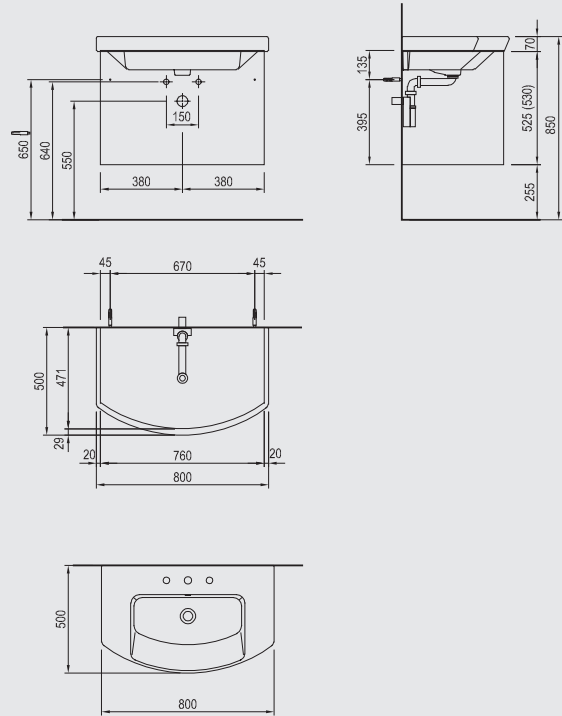

WTU* zu MyStar Waschtisch

2 Auszüge (1 Auszug oben, 1 Auszug unten)

760 x 530 x 471 mm
für Waschtisch 800 mm
Art.-Nr. 30 953 02 xxx 232