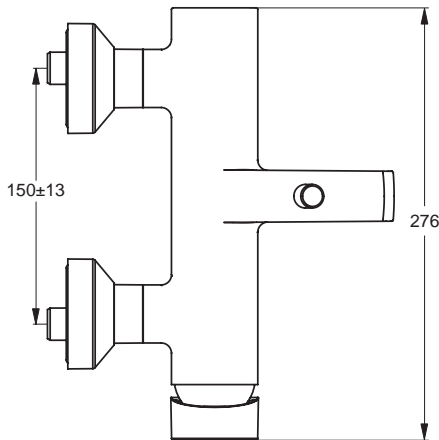

Oberflächen

AA Chrom

Badarmaturen
Duschsysteme

B8069 ..