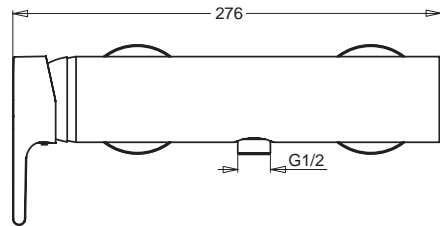

Ausschreibungstext

Active Einhebel-Badearmatur AP DN 15. Innenliegender Luftsprudler. Rückflussverhinderer. DVGW-Eigensicher. Gesamttiefe 208 mm. S-Anschlüsse verdeckt und geräuschgedämpft (verstellbar von 137 - 163 mm). Bedienungshebel aus Metall. Umschaltung automatisch von Brause auf Wanne. CLICK-Kartusche mit keramischen Dichtscheiben. Kartuschenübersetzung aus Edelstahl. Schwenkbereich 120°. Integriertes Fettreservoir (lebensmittelverträglich). Integrierte Heißwassertemperaturkontrolle und ECO-Funktion. Lebensdauertest EN 817. Geräuschverhalten DIN 4109, Gruppe 1.

Active Einhebel-Brausearmatur AP DN 15. Rückflussverhinderer. DVGW-Eigensicher. S-Anschlüsse verdeckt und geräuschgedämpft (verstellbar von 137 - 163 mm). Gesamttiefe 121 mm. Bedienungshebel aus Metall. CLICK-Kartusche mit keramischen Dichtscheiben. Kartuschenübersetzung aus Edelstahl. Schwenkbereich 120°. Integriertes Fettreservoir (lebensmittelverträglich). Integrierte Heißwassertemperaturkontrolle und ECO-Funktion. Lebensdauertest EN 817. Geräuschverhalten DIN 4109, Gruppe 1.

Produkt

Produkt	Artikel-Nr.
Badearmatur AP	B8069AA
Brausearmatur AP	B8066AA

Brauseempfehlung

Brausekombination 900 mm ohne Seifenschale	T2426AA
Handbrause-Set mit 2-Funktionshandbrause	T2454AA

Oberflächen

AA Chrom

Badarmaturen
Duschsysteme

B8066 ..