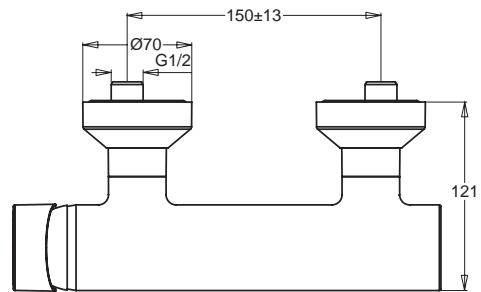

Ausschreibungstext

Active Einhebel-Badearmatur AP DN 15. Innenliegender Luftsprudler. Rückflussverhinderer. DVGW-Eigensicher. Gesamttiefe 208 mm. S-Anschlüsse verdeckt und geräuschgedämpft (verstellbar von 137 - 163 mm). Bedienungshebel aus Metall. Umschaltung automatisch von Brause auf Wanne. CLICK-Kartusche mit keramischen Dichtscheiben. Kartuschenübersetzung aus Edelstahl. Schwenkbereich 120°. Integriertes Fettreservoir (lebensmittelverträglich). Integrierte Heißwassertemperaturkontrolle und ECO-Funktion. Lebensdauertest EN 817. Geräuschverhalten DIN 4109, Gruppe 1.

Active Einhebel-Brausearmatur AP DN 15. Rückflussverhinderer. DVGW-Eigensicher. S-Anschlüsse verdeckt und geräuschgedämpft (verstellbar von 137 - 163 mm). Gesamttiefe 121 mm. Bedienungshebel aus Metall. CLICK-Kartusche mit keramischen Dichtscheiben. Kartuschenübersetzung aus Edelstahl. Schwenkbereich 120°. Integriertes Fettreservoir (lebensmittelverträglich). Integrierte Heißwassertemperaturkontrolle und ECO-Funktion. Lebensdauertest EN 817. Geräuschverhalten DIN 4109, Gruppe 1.

Produkt

Produkt	Artikel-Nr.
Badearmatur AP	B8069AA
Brausearmatur AP	B8066AA

Brauseempfehlung

Brausekombination 900 mm ohne Seifenschale	T2426AA
Handbrause-Set mit 2-Funktionshandbrause	T2454AA

Oberflächen

AA Chrom

Badarmaturen
Duschsysteme

B8066 ..