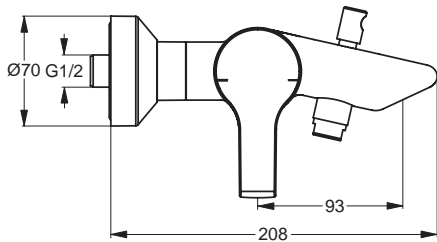

Oberflächen

AA Chrom

Badarmaturen
Duschsysteme

B8069 ..